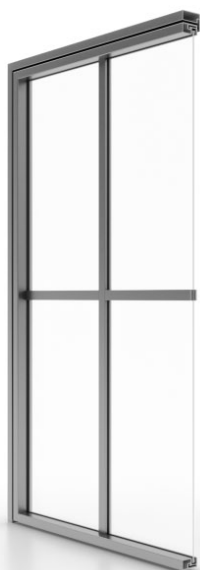

Loft

- ✓ profondeur d'installation : 48 mm
- ✓ vitrage : 6 et 8 mm
- ✓ porte à chant droit
- ✓ paumelles soudées, réglables haut/bas
- ✓ thermolaquées en couleurs du nuancier RAL

Loft est un système de portes d'intérieur en acier (sans rupture de pont thermique) permettant de réaliser des portes à un ou deux vantaux et des cloisons fixes. C'est une solution qui convient parfaitement aux intérieurs modernes, en particulier aux lofts et autres espaces spacieux de type industriel où les grands vitrages offrent un apport important de lumière naturelle.

L'esthétique remarquable de la porte Loft permet l'utilisation de croisillons collés de 20 mm de large dans ce système à chant droit. Le client peut demander toute configuration dans la mesure de faisabilité technique, y compris l'un des cinq modèles proposés. **Avec les profils particulièrement minces, il est possible de créer des aménagements modernes et dynamiques.**