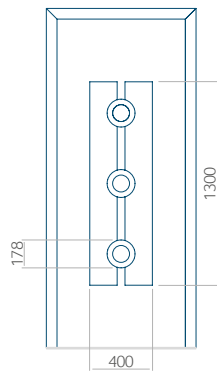

Motif avec cadre INOX

Dimension minimale du panneau	Dimension maximale du panneau
PVC: 570x1650	PVC: 900x2150
ALU: 570x1650	ALU: 1100x2300
WOOD: 570x1650	WOOD: 840x2240