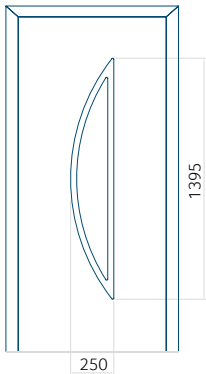

Dessin technique

- Vitre extérieure : VSG 33.1 thermofloat
- Vitre intermédiaire : float sablé
- Vitre intérieure : thermofloat avec intercalaire thermique noir
- Insert encastré INOX

Dimension minimale du panneau	Dimension maximale du panneau
ALU: 600x1900	ALU: 1400x2600