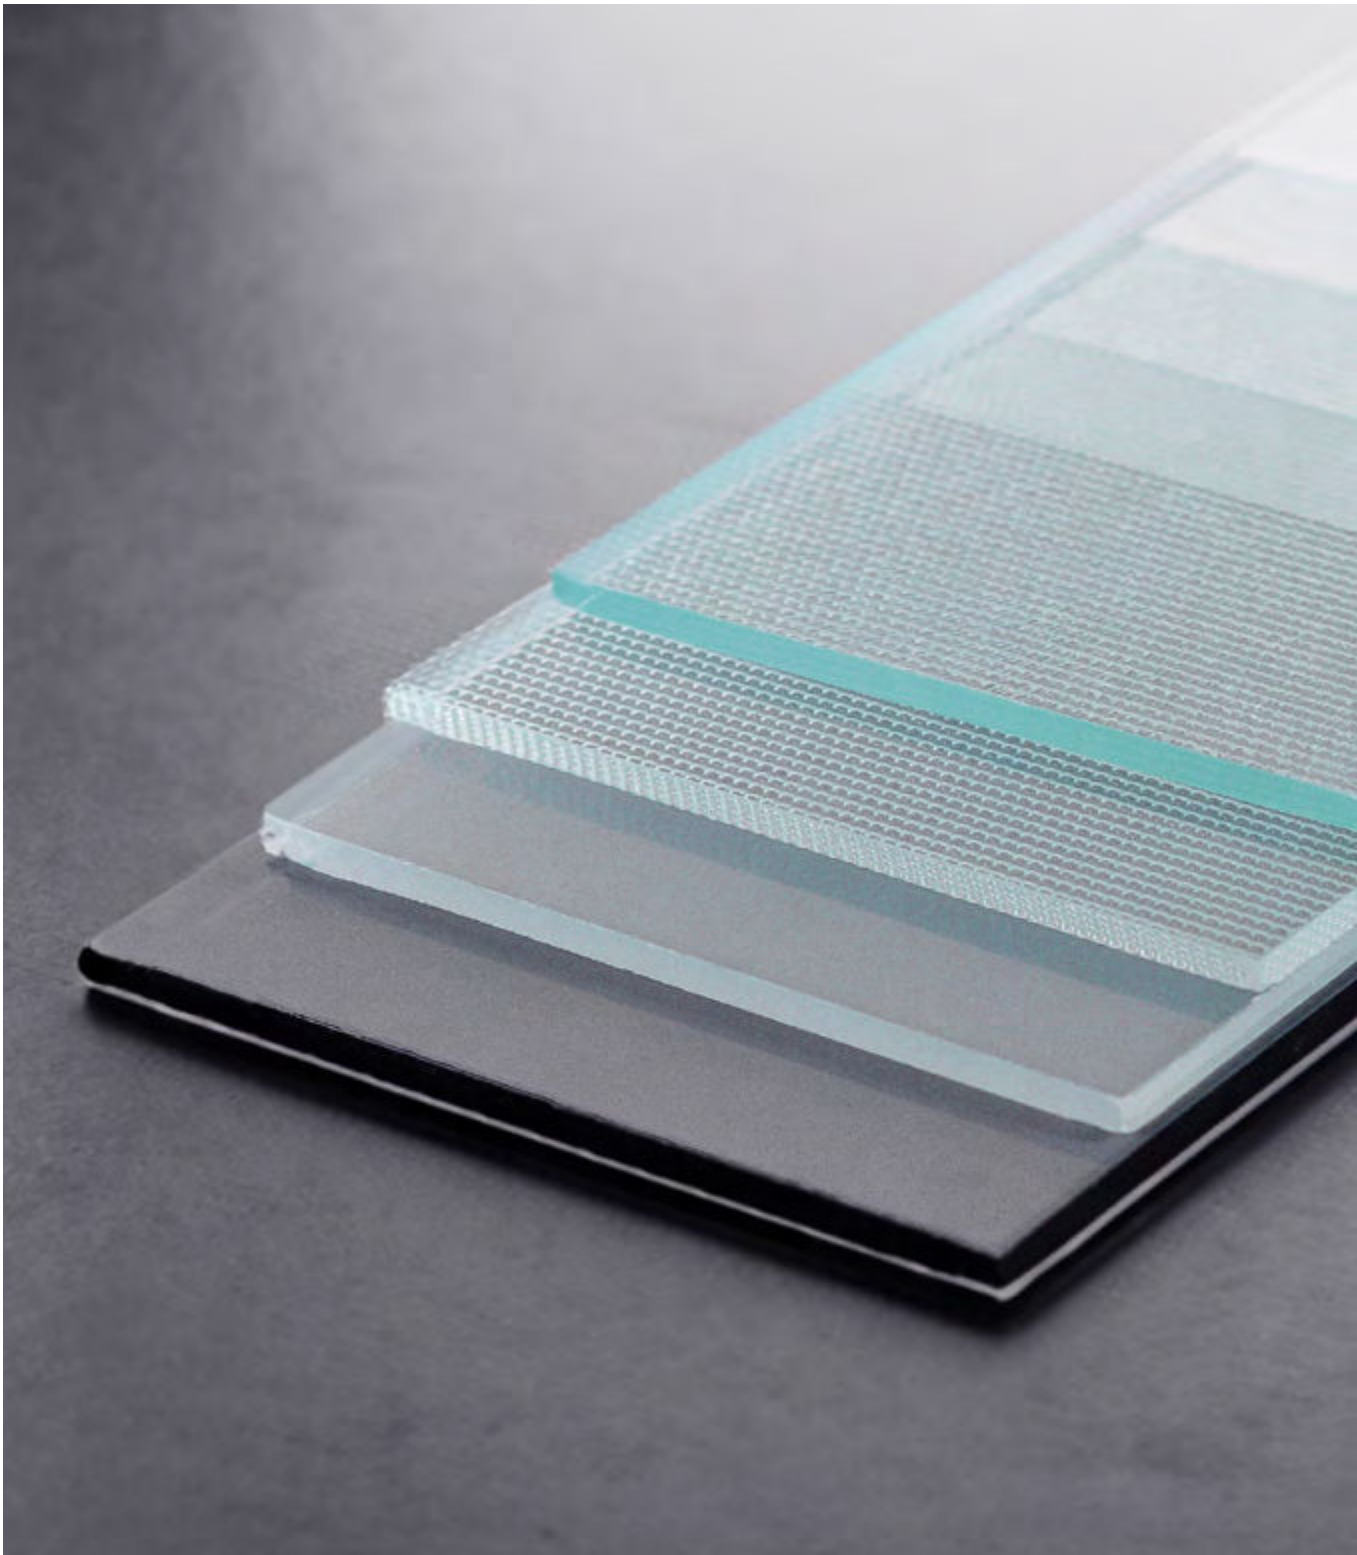

Dépoli partiellement

Stadip 33.1 PVB Mat

Kura Brun

Silvit Brun

Waterdrop