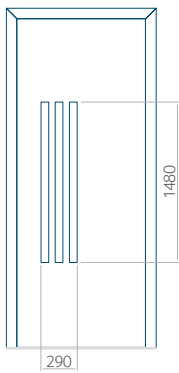

Motif sans cadre INOX