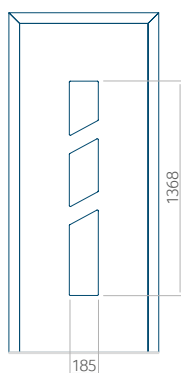

Motif sans cadre INOX