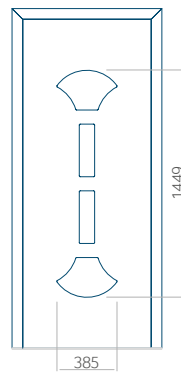

Motif sans cadre INOX