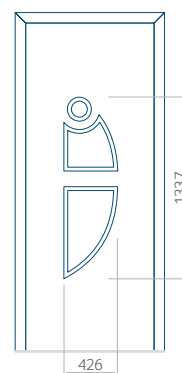

## Panneau 05

Motif sans cadre INOX

Motif avec cadre INOX

Dimension minimale du panneau	Dimension maximale du panneau
PVC: 590x1650	PVC: 900x2150
ALU: 590x1650	ALU: 1100x2300
WOOD: 590x1650	WOOD: 840x2240

## Panneau 06

Motif sans cadre INOX

Motif avec cadre INOX

Dimension minimale du panneau	Dimension maximale du panneau
PVC: 370x1650	PVC: 900x2150
ALU: 370x1650	ALU: 1100x2300
WOOD: 370x1650	WOOD: 840x2240

## Panneau 07

Motif sans cadre INOX

Motif avec cadre INOX

Dimension minimale du panneau	Dimension maximale du panneau
PVC: 570x1650	PVC: 900x2150
ALU: 570x1650	ALU: 1100x2300
WOOD: 570x1650	WOOD: 840x2240

## Panneau 08

Motif sans cadre INOX

Motif avec cadre INOX

Dimension minimale du panneau	Dimension maximale du panneau
PVC: 570x1650	PVC: 900x2150
ALU: 570x1650	ALU: 1100x2300
WOOD: 570x1650	WOOD: 840x2240