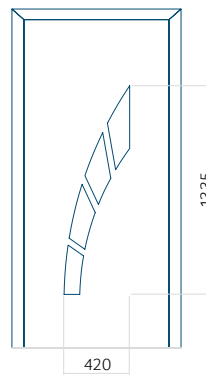

Motif sans cadre INOX