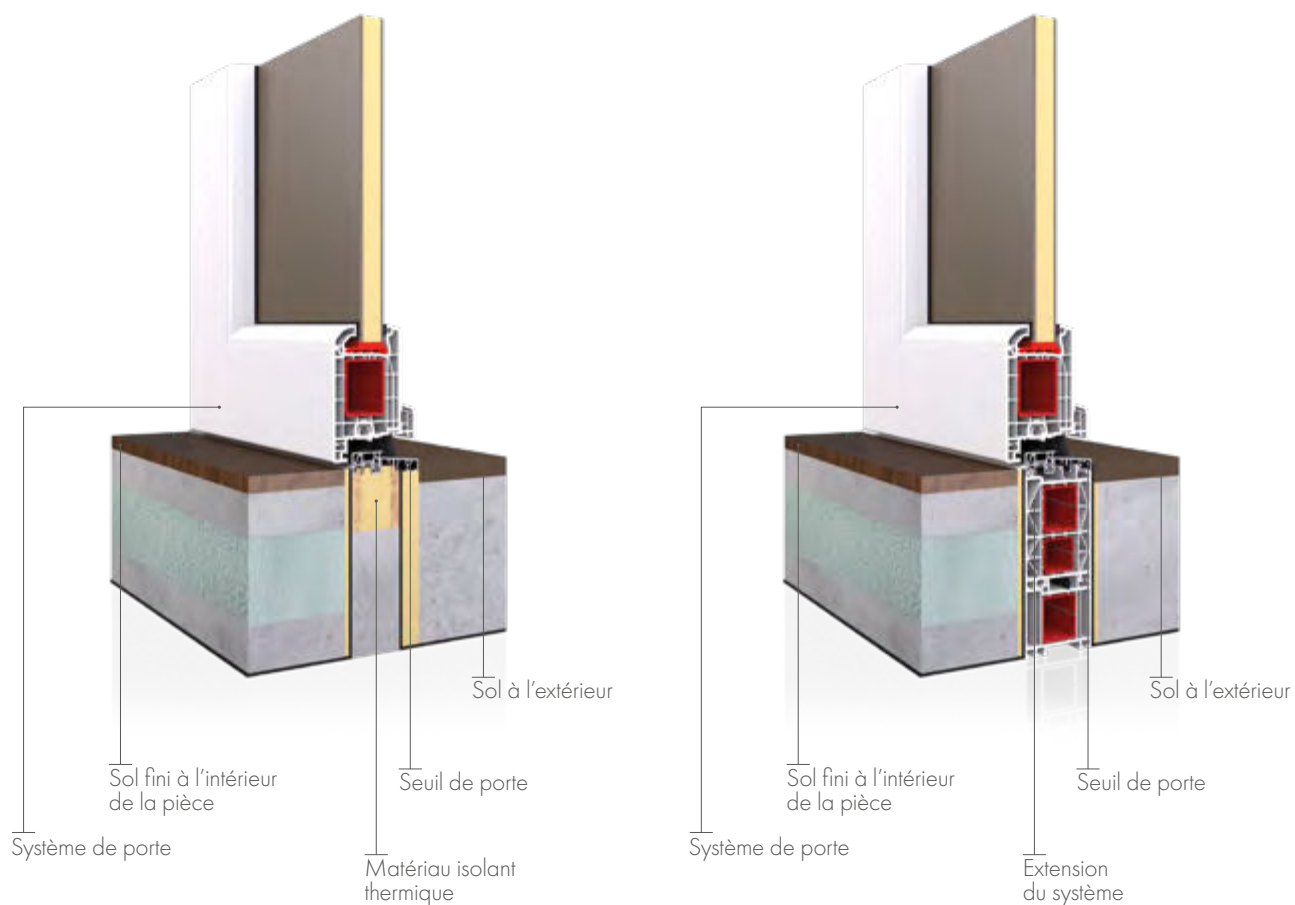

Seuils de porte **isolants**

Nous proposons l'installation d'un seuil isolant en deux variantes. Le client peut choisir l'installation avec un matériau isolant ou sur une extension de système en PVC. Dans les deux cas, l'utilisateur bénéficiera d'une bonne isolation thermique en dessous du niveau du sol. Cette solution évite la formation de ponts thermiques, empêchant ainsi l'air frais de pénétrer dans la pièce.