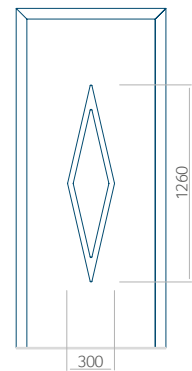

## Panneau 103

Motif sans cadre INOX

Motif avec cadre INOX

Dimension minimale du panneau	Dimension maximale du panneau
PVC: 570x1650	PVC: 900x2150
ALU: 570x1650	ALU: 1100x2300
WOOD: 570x1650	WOOD: 840x2240

## Panneau 104

Motif sans cadre INOX

Motif avec cadre INOX

Dimension minimale du panneau	Dimension maximale du panneau
PVC: 390x1650	PVC: 900x2150
ALU: 390x1650	ALU: 1100x2300
WOOD: 390x1650	WOOD: 840x2240