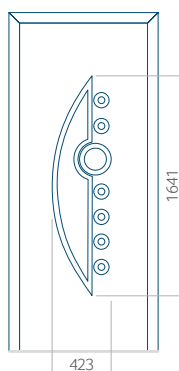

Motif avec cadre INOX

Dimension minimale du panneau	Dimension maximale du panneau
PVC: 570x1750	PVC: 900x2150
ALU: 570x1750	ALU: 1100x2300
WOOD: 570x1750	WOOD: 840x2240