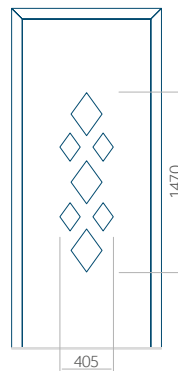

Motif sans cadre INOX