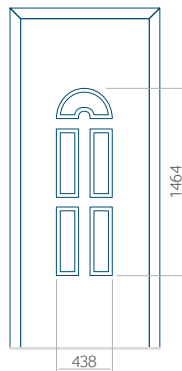

## Panneau 10

Motif sans cadre INOX

Motif avec cadre INOX

Dimension minimale du panneau	Dimension maximale du panneau
PVC: 570x1650	PVC: 900x2150
ALU: 570x1650	ALU: 1100x2300
WOOD: 570x1650	WOOD: 840x2240

## Panneau 19

Motif sans cadre INOX

Motif avec cadre INOX

Dimension minimale du panneau	Dimension maximale du panneau
PVC: 570x1750	PVC: 900x2150
ALU: 570x1750	ALU: 1100x2300
WOOD: 570x1750	WOOD: 840x2240

## Panneau 20

Motif sans cadre INOX

Motif avec cadre INOX

Dimension minimale du panneau	Dimension maximale du panneau
PVC: 660x1650	PVC: 900x2150
ALU: 660x1650	ALU: 1100x2300
WOOD: 660x1650	WOOD: 840x2240

## Panneau 21

Motif sans cadre INOX

Motif avec cadre INOX

Dimension minimale du panneau	Dimension maximale du panneau
PVC: 570x1650	PVC: 900x2150
ALU: 570x1650	ALU: 1100x2300
WOOD: 570x1650	WOOD: 840x2240