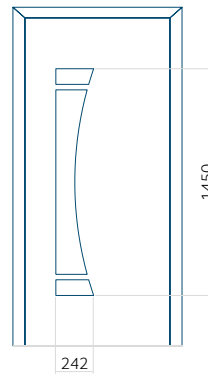

Motif sans cadre INOX