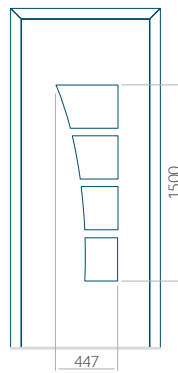

## Panneau 50

Motif sans cadre INOX

Motif avec cadre INOX

Dimension minimale du panneau	Dimension maximale du panneau
PVC: 450x1650	PVC: 900x2150
ALU: 450x1650	ALU: 1100x2300
WOOD: 450x1650	WOOD: 840x2240

## Panneau 51

Motif sans cadre INOX

Motif avec cadre INOX

Dimension minimale du panneau	Dimension maximale du panneau
PVC: 570x1650	PVC: 900x2150
ALU: 570x1650	ALU: 1100x2300
WOOD: 570x1650	WOOD: 840x2240

## Panneau 52

Motif sans cadre INOX

Motif avec cadre INOX

Dimension minimale du panneau	Dimension maximale du panneau
PVC: 620x1650	PVC: 900x2150
ALU: 620x1650	ALU: 1100x2300
WOOD: 620x1650	WOOD: 840x2240