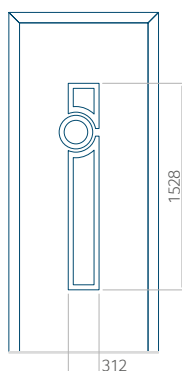

Motif avec cadre INOX

Dimension minimale du panneau	Dimension maximale du panneau
PVC: 570x1650	PVC: 900x2150
ALU: 570x1650	ALU: 1100x2300
WOOD: 570x1650	WOOD: 840x2240