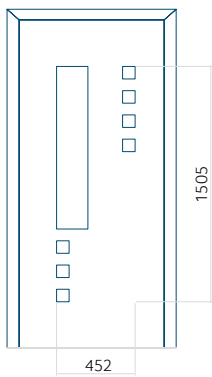

Motif sans cadre INOX