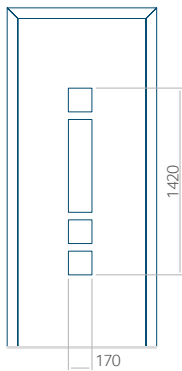

## Panneau 01

Motif sans cadre INOX

Motif avec cadre INOX

Dimension minimale du panneau	Dimension maximale du panneau
PVC: 370x1650	PVC: 900x2150
ALU: 370x1650	ALU: 1100x2300
WOOD: 370x1650	WOOD: 840x2240

## Panneau 02

Motif sans cadre INOX

Motif avec cadre INOX

Dimension minimale du panneau	Dimension maximale du panneau
PVC: 570x1650	PVC: 900x2150
ALU: 570x1650	ALU: 1100x2300
WOOD: 570x1650	WOOD: 840x2240