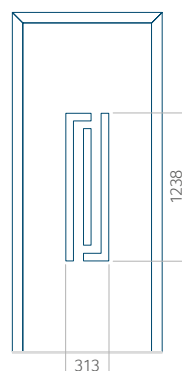

Motif sans cadre INOX