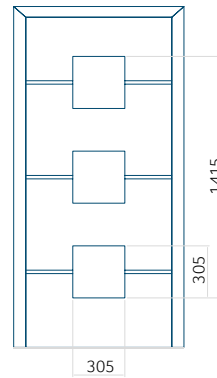

Dessin technique