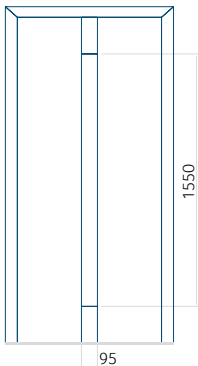

Dessin technique

- Vitre extérieure : VSG 33.1 thermofloat
- Vitre intermédiaire : float sablé avec bandes transparentes
- Vitre intérieure : thermofloat avec intercalaire thermique noir
- Insert encastré INOX

Dimension minimale du panneau	Dimension maximale du panneau
ALU: 500x2000	ALU: 1400x2600