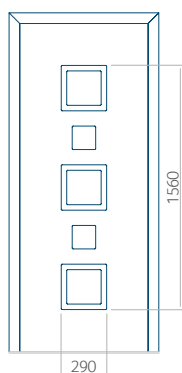

Motif avec cadre INOX

Dimension minimale du panneau	Dimension maximale du panneau
PVC: 380x1650	PVC: 900x2150
ALU: 380x1650	ALU: 1100x2300
WOOD: 380x1650	WOOD: 840x2240