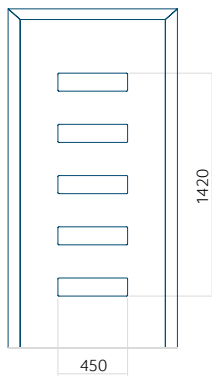

Motif sans cadre INOX