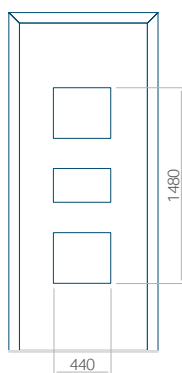

## Panneau 02

Motif sans cadre INOX

Motif avec cadre INOX

Dimension minimale du panneau	Dimension maximale du panneau
PVC: 570x1650	PVC: 900x2150
ALU: 570x1650	ALU: 1100x2300
WOOD: 570x1650	WOOD: 840x2240

## Panneau 05

Motif sans cadre INOX

Motif avec cadre INOX

Dimension minimale du panneau	Dimension maximale du panneau
PVC: 590x1650	PVC: 900x2150
ALU: 590x1650	ALU: 1100x2300
WOOD: 590x1650	WOOD: 840x2240

## Panneau 06

Motif sans cadre INOX

Motif avec cadre INOX

Dimension minimale du panneau	Dimension maximale du panneau
PVC: 370x1650	PVC: 900x2150
ALU: 370x1650	ALU: 1100x2300
WOOD: 370x1650	WOOD: 840x2240

## Panneau 07

Motif sans cadre INOX

Motif avec cadre INOX

Dimension minimale du panneau	Dimension maximale du panneau
PVC: 570x1650	PVC: 900x2150
ALU: 570x1650	ALU: 1100x2300
WOOD: 570x1650	WOOD: 840x2240