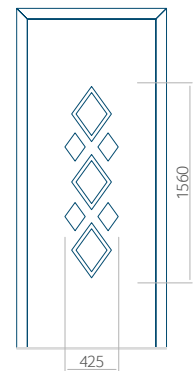

## Panneau 22

Motif sans cadre INOX

Motif avec cadre INOX

Dimension minimale du panneau	Dimension maximale du panneau
PVC: 570x1650	PVC: 900x2150
ALU: 570x1650	ALU: 1100x2300
WOOD: 570x1650	WOOD: 840x2240

## Panneau 23

Motif sans cadre INOX

Motif avec cadre INOX

Dimension minimale du panneau	Dimension maximale du panneau
PVC: 570x1650	PVC: 900x2150
ALU: 570x1650	ALU: 1100x2300
WOOD: 570x1650	WOOD: 840x2240

## Panneau 43

Motif sans cadre INOX

Motif avec cadre INOX

Dimension minimale du panneau	Dimension maximale du panneau
PVC: 580x1750	PVC: 900x2150
ALU: 580x1750	ALU: 1100x2300
WOOD: 580x1750	WOOD: 840x2240

## Panneau 44

Motif sans cadre INOX

Motif avec cadre INOX

Dimension minimale du panneau	Dimension maximale du panneau
PVC: 570x1650	PVC: 900x2150
ALU: 570x1650	ALU: 1100x2300
WOOD: 570x1650	WOOD: 840x2240