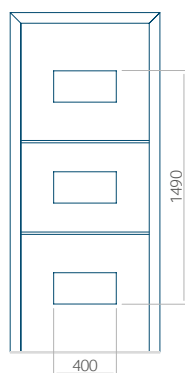

Motif avec cadre INOX

Dimension minimale du panneau	Dimension maximale du panneau
PVC: 570x1650	PVC: 900x2150
ALU: 570x1650	ALU: 1100x2300
-	-