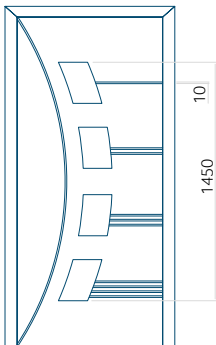

Dessin technique

- Vitre extérieure : VSG 33.1 thermofloat
- Vitre intermédiaire : float sablé avec bandes transparentes
- Vitre intérieure : thermofloat avec intercalaire thermique noir
- Panneau rainuré

Dimension minimale du panneau

ALU: 750x2000

Dimension maximale du panneau

ALU: 1400x2600