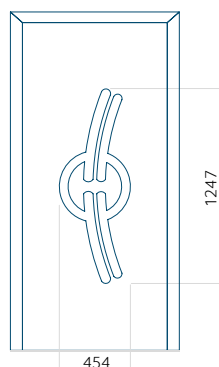

## Panneau 06

Motif sans cadre INOX

Motif avec cadre INOX

Dimension minimale du panneau	Dimension maximale du panneau
PVC: 370x1650	PVC: 900x2150
ALU: 370x1650	ALU: 1100x2300
WOOD: 370x1650	WOOD: 840x2240

## Panneau 07

Motif sans cadre INOX

Motif avec cadre INOX

Dimension minimale du panneau	Dimension maximale du panneau
PVC: 570x1650	PVC: 900x2150
ALU: 570x1650	ALU: 1100x2300
WOOD: 570x1650	WOOD: 840x2240

## Panneau 08

Motif sans cadre INOX

Motif avec cadre INOX

Dimension minimale du panneau	Dimension maximale du panneau
PVC: 570x1650	PVC: 900x2150
ALU: 570x1650	ALU: 1100x2300
WOOD: 570x1650	WOOD: 840x2240

## Panneau 09

Motif sans cadre INOX

Motif avec cadre INOX

Dimension minimale du panneau	Dimension maximale du panneau
PVC: 570x1650	PVC: 900x2150
ALU: 570x1650	ALU: 1100x2300
WOOD: 570x1650	WOOD: 840x2240