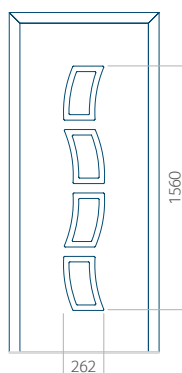

Motif avec cadre INOX

Dimension minimale du panneau	Dimension maximale du panneau
PVC: 420x1650	PVC: 900x2150
ALU: 420x1650	ALU: 1100x2300
WOOD: 420x1650	WOOD: 840x2240