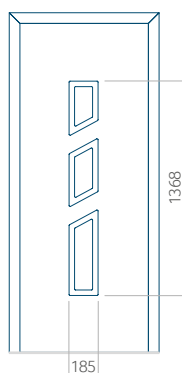

## Panneau 88

Motif sans cadre INOX

Motif avec cadre INOX

Dimension minimale du panneau	Dimension maximale du panneau
PVC: 570x1650	PVC: 900x2150
ALU: 570x1650	ALU: 1100x2300
WOOD: 570x1650	WOOD: 840x2240

## Panneau 89

Motif sans cadre INOX

Motif avec cadre INOX

Dimension minimale du panneau	Dimension maximale du panneau
PVC: 370x1650	PVC: 900x2150
ALU: 370x1650	ALU: 1100x2300
WOOD: 370x1650	WOOD: 840x2240