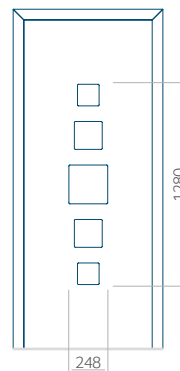

Motif sans cadre INOX