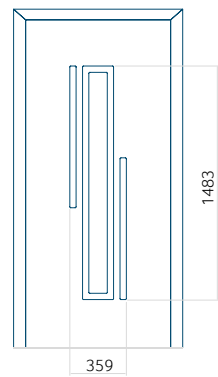

Motif avec cadre INOX