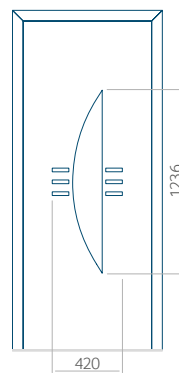

## Panneau 47

Motif sans cadre INOX

Motif avec cadre INOX

Dimension minimale du panneau	Dimension maximale du panneau
PVC: 570x1650	PVC: 900x2150
ALU: 570x1650	ALU: 1100x2300
WOOD: 570x1650	WOOD: 840x2240

## Panneau 48

Motif sans cadre INOX

Motif avec cadre INOX

Dimension minimale du panneau	Dimension maximale du panneau
PVC: 640x1650	PVC: 900x2150
ALU: 640x1650	ALU: 1100x2300
WOOD: 640x1650	WOOD: 840x2240