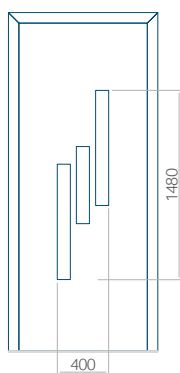

## Panneau 10

Motif sans cadre INOX

Motif avec cadre INOX

Dimension minimale du panneau	Dimension maximale du panneau
PVC: 570x1650	PVC: 900x2150
ALU: 570x1650	ALU: 1100x2300
WOOD: 570x1650	WOOD: 840x2240

## Panneau 14

Motif sans cadre INOX

Motif avec cadre INOX

Dimension minimale du panneau	Dimension maximale du panneau
PVC: 570x1650	PVC: 900x2150
ALU: 570x1650	ALU: 1100x2300
WOOD: 570x1650	WOOD: 840x2240

## Panneau 15

Motif sans cadre INOX

Motif avec cadre INOX

Dimension minimale du panneau	Dimension maximale du panneau
PVC: 570x1650	PVC: 900x2150
ALU: 570x1650	ALU: 1100x2300
WOOD: 570x1650	WOOD: 840x2240