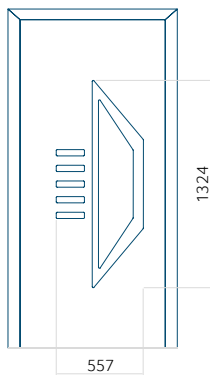

Motif avec cadre INOX

Dimension minimale du panneau	Dimension maximale du panneau
PVC: 650x1650	PVC: 900x2150
ALU: 650x1650	ALU: 1100x2300
WOOD: 650x1650	WOOD: 840x2240