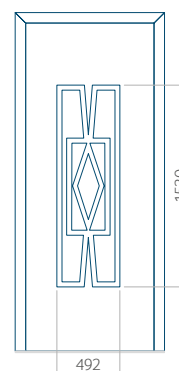

## Panneau 01

Motif sans cadre INOX

Motif avec cadre INOX

Dimension minimale du panneau	Dimension maximale du panneau
PVC: 370x1650	PVC: 900x2150
ALU: 370x1650	ALU: 1100x2300
WOOD: 370x1650	WOOD: 840x2240

## Panneau 02

Motif sans cadre INOX

Motif avec cadre INOX

Dimension minimale du panneau	Dimension maximale du panneau
PVC: 570x1650	PVC: 900x2150
ALU: 570x1650	ALU: 1100x2300
WOOD: 570x1650	WOOD: 840x2240

## Panneau 03

Motif sans cadre INOX

Motif avec cadre INOX

Dimension minimale du panneau	Dimension maximale du panneau
PVC: 570x1750	PVC: 900x2150
ALU: 570x1750	ALU: 1100x2300
WOOD: 570x1750	WOOD: 840x2240

## Panneau 04

Motif sans cadre INOX

Motif avec cadre INOX

Dimension minimale du panneau	Dimension maximale du panneau
PVC: 590x1650	PVC: 900x2150
ALU: 590x1650	ALU: 1100x2300
WOOD: 590x1650	WOOD: 840x2240