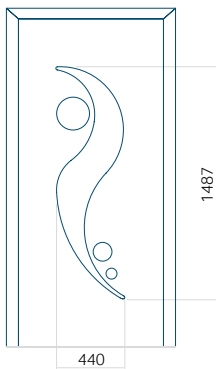

## Panneau 08

Motif sans cadre INOX

Motif avec cadre INOX

Dimension minimale du panneau	Dimension maximale du panneau
PVC: 570x1650	PVC: 900x2150
ALU: 570x1650	ALU: 1100x2300
WOOD: 570x1650	WOOD: 840x2240

## Panneau 09

Motif sans cadre INOX

Motif avec cadre INOX

Dimension minimale du panneau	Dimension maximale du panneau
PVC: 570x1650	PVC: 900x2150
ALU: 570x1650	ALU: 1100x2300
WOOD: 570x1650	WOOD: 840x2240

## Panneau 10

Motif sans cadre INOX

Motif avec cadre INOX

Dimension minimale du panneau	Dimension maximale du panneau
PVC: 570x1650	PVC: 900x2150
ALU: 570x1650	ALU: 1100x2300
WOOD: 570x1650	WOOD: 840x2240

## Panneau 11

Motif sans cadre INOX

Motif avec cadre INOX

Dimension minimale du panneau	Dimension maximale du panneau
PVC: 570x1650	PVC: 900x2150
ALU: 570x1650	ALU: 1100x2300
WOOD: 570x1650	WOOD: 840x2240