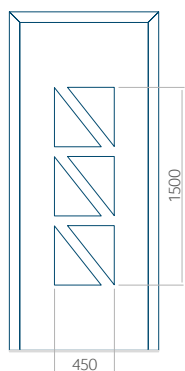

## Panneau 01

Motif sans cadre INOX

Motif avec cadre INOX

Dimension minimale du panneau	Dimension maximale du panneau
PVC: 370x1650	PVC: 900x2150
ALU: 370x1650	ALU: 1100x2300
WOOD: 370x1650	WOOD: 840x2240

## Panneau 03

Motif sans cadre INOX

Motif avec cadre INOX

Dimension minimale du panneau	Dimension maximale du panneau
PVC: 570x1750	PVC: 900x2150
ALU: 570x1750	ALU: 1100x2300
WOOD: 570x1750	WOOD: 840x2240

## Panneau 04

Motif sans cadre INOX

Motif avec cadre INOX

Dimension minimale du panneau	Dimension maximale du panneau
PVC: 590x1650	PVC: 900x2150
ALU: 590x1650	ALU: 1100x2300
WOOD: 590x1650	WOOD: 840x2240

## Panneau 05

Motif sans cadre INOX

Motif avec cadre INOX

Dimension minimale du panneau	Dimension maximale du panneau
PVC: 590x1650	PVC: 900x2150
ALU: 590x1650	ALU: 1100x2300
WOOD: 590x1650	WOOD: 840x2240