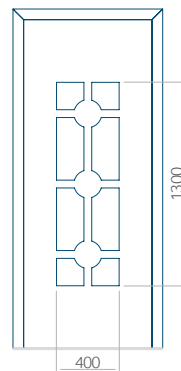

Motif sans cadre INOX