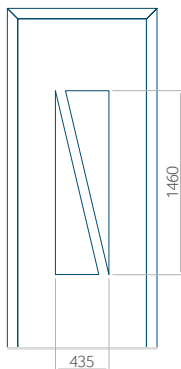

Motif sans cadre INOX