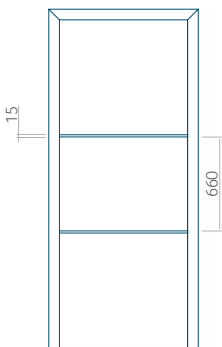

## Panneau 105

Motif sans cadre INOX

Motif avec cadre INOX

Dimension minimale du panneau	Dimension maximale du panneau
PVC: 570x1650	PVC: 900x2150
ALU: 570x1650	ALU: 1100x2300
WOOD: 570x1650	WOOD: 840x2240

## Panneau 106

Motif sans cadre INOX

Motif avec cadre INOX

Dimension minimale du panneau	Dimension maximale du panneau
PVC: 370x1650	PVC: 900x2150
ALU: 370x1650	ALU: 1100x2300
WOOD: 370x1650	WOOD: 840x2240

## Panneau 107

Motif sans cadre INOX

Motif avec cadre INOX

Dimension minimale du panneau	Dimension maximale du panneau
PVC: 300x1650	PVC: 900x2150
ALU: 300x1650	ALU: 1100x2300
WOOD: 300x1650	WOOD: 840x2240