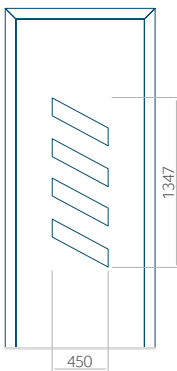

## Panneau 40

Motif sans cadre INOX

Motif avec cadre INOX

Dimension minimale du panneau	Dimension maximale du panneau
PVC: 370x1650	PVC: 900x2150
ALU: 370x1650	ALU: 1100x2300
WOOD: 370x1650	WOOD: 840x2240

## Panneau 41

Motif sans cadre INOX

Motif avec cadre INOX

Dimension minimale du panneau	Dimension maximale du panneau
PVC: 570x1650	PVC: 900x2150
ALU: 570x1650	ALU: 1100x2300
WOOD: 570x1650	WOOD: 840x2240

## Panneau 42

Motif sans cadre INOX

Motif avec cadre INOX

Dimension minimale du panneau	Dimension maximale du panneau
PVC: 570x1650	PVC: 900x2150
ALU: 570x1650	ALU: 1100x2300
WOOD: 570x1650	WOOD: 840x2240

## Panneau 43

Motif sans cadre INOX

Motif avec cadre INOX

Dimension minimale du panneau	Dimension maximale du panneau
PVC: 580x1750	PVC: 900x2150
ALU: 580x1750	ALU: 1100x2300
WOOD: 580x1750	WOOD: 840x2240