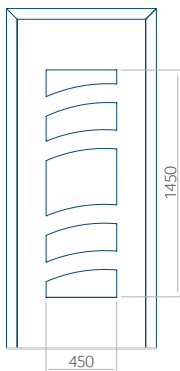

Motif sans cadre INOX