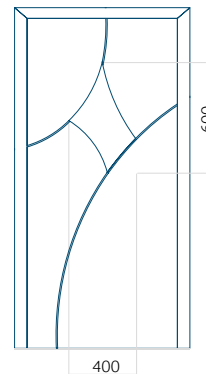

Dessin technique