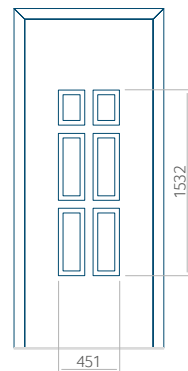

Motif avec cadre INOX