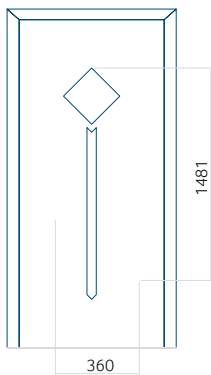

Motif sans cadre INOX