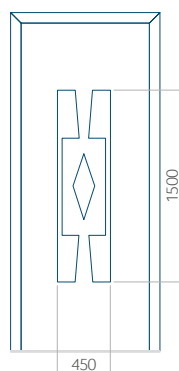

## Panneau 01

Motif sans cadre INOX

Motif avec cadre INOX

Dimension minimale du panneau	Dimension maximale du panneau
PVC: 370x1650	PVC: 900x2150
ALU: 370x1650	ALU: 1100x2300
WOOD: 370x1650	WOOD: 840x2240

## Panneau 02

Motif sans cadre INOX

Motif avec cadre INOX

Dimension minimale du panneau	Dimension maximale du panneau
PVC: 570x1650	PVC: 900x2150
ALU: 570x1650	ALU: 1100x2300
WOOD: 570x1650	WOOD: 840x2240

## Panneau 03

Motif sans cadre INOX

Motif avec cadre INOX

Dimension minimale du panneau	Dimension maximale du panneau
PVC: 570x1750	PVC: 900x2150
ALU: 570x1750	ALU: 1100x2300
WOOD: 570x1750	WOOD: 840x2240

## Panneau 04

Motif sans cadre INOX

Motif avec cadre INOX

Dimension minimale du panneau	Dimension maximale du panneau
PVC: 590x1650	PVC: 900x2150
ALU: 590x1650	ALU: 1100x2300
WOOD: 590x1650	WOOD: 840x2240