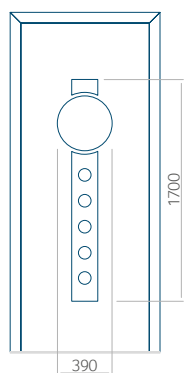

Motif sans cadre INOX