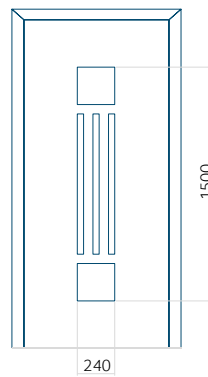

Motif sans cadre INOX