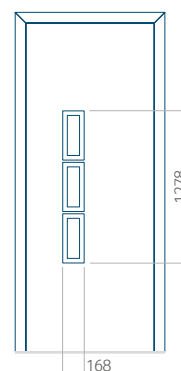

## Panneau 10

Motif sans cadre INOX

Motif avec cadre INOX

Dimension minimale du panneau	Dimension maximale du panneau
PVC: 570x1650	PVC: 900x2150
ALU: 570x1650	ALU: 1100x2300
WOOD: 570x1650	WOOD: 840x2240

## Panneau 26

Motif sans cadre INOX

Motif avec cadre INOX

Dimension minimale du panneau	Dimension maximale du panneau
PVC: 370x1650	PVC: 900x2150
ALU: 370x1650	ALU: 1100x2300
WOOD: 370x1650	WOOD: 840x2240

## Panneau 27

Motif sans cadre INOX

Motif avec cadre INOX

Dimension minimale du panneau	Dimension maximale du panneau
PVC: 600x1650	PVC: 900x2150
ALU: 600x1650	ALU: 1100x2300
WOOD: 600x1650	WOOD: 840x2240

## Panneau 28

Motif sans cadre INOX

Motif avec cadre INOX

Dimension minimale du panneau	Dimension maximale du panneau
PVC: 410x1650	PVC: 900x2150
ALU: 410x1650	ALU: 1100x2300
WOOD: 410x1650	WOOD: 840x2240