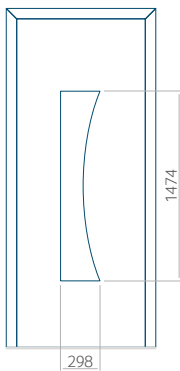

## Panneau 20

Motif sans cadre INOX

Motif avec cadre INOX

Dimension minimale du panneau	Dimension maximale du panneau
PVC: 660x1650	PVC: 900x2150
ALU: 660x1650	ALU: 1100x2300
WOOD: 660x1650	WOOD: 840x2240

## Panneau 21

Motif sans cadre INOX

Motif avec cadre INOX

Dimension minimale du panneau	Dimension maximale du panneau
PVC: 570x1650	PVC: 900x2150
ALU: 570x1650	ALU: 1100x2300
WOOD: 570x1650	WOOD: 840x2240

## Panneau 22

Motif sans cadre INOX

Motif avec cadre INOX

Dimension minimale du panneau	Dimension maximale du panneau
PVC: 570x1650	PVC: 900x2150
ALU: 570x1650	ALU: 1100x2300
WOOD: 570x1650	WOOD: 840x2240

## Panneau 23

Motif sans cadre INOX

Motif avec cadre INOX

Dimension minimale du panneau	Dimension maximale du panneau
PVC: 570x1650	PVC: 900x2150
ALU: 570x1650	ALU: 1100x2300
WOOD: 570x1650	WOOD: 840x2240