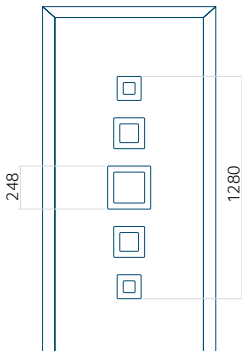

Dessin technique

- Vitre extérieure : VSG 33.1 thermofloat
- Vitre intermédiaire : float sablé
- Vitre intérieure : thermofloat avec intercalaire thermique noir
- Insert encastré INOX

Dimension minimale du panneau

ALU: 550x1900

Dimension maximale du panneau

ALU: 1400x2600