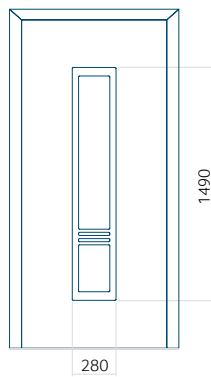

Motif avec cadre INOX

Dimension minimale du panneau	Dimension maximale du panneau
PVC: 370x1650	PVC: 900x2150
ALU: 370x1650	ALU: 1100x2300
WOOD: 370x1650	WOOD: 840x2240