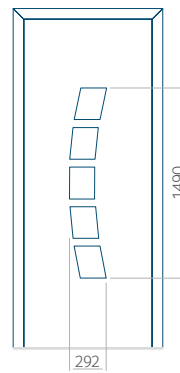

## Panneau 40

Motif sans cadre INOX

Motif avec cadre INOX

Dimension minimale du panneau	Dimension maximale du panneau
PVC: 370x1650	PVC: 900x2150
ALU: 370x1650	ALU: 1100x2300
WOOD: 370x1650	WOOD: 840x2240

## Panneau 41

Motif sans cadre INOX

Motif avec cadre INOX

Dimension minimale du panneau	Dimension maximale du panneau
PVC: 570x1650	PVC: 900x2150
ALU: 570x1650	ALU: 1100x2300
WOOD: 570x1650	WOOD: 840x2240

## Panneau 42

Motif sans cadre INOX

Motif avec cadre INOX

Dimension minimale du panneau	Dimension maximale du panneau
PVC: 570x1650	PVC: 900x2150
ALU: 570x1650	ALU: 1100x2300
WOOD: 570x1650	WOOD: 840x2240