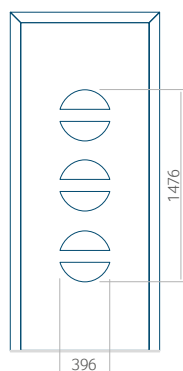

## Panneau 10

Motif sans cadre INOX

Motif avec cadre INOX

Dimension minimale du panneau	Dimension maximale du panneau
PVC: 570x1650	PVC: 900x2150
ALU: 570x1650	ALU: 1100x2300
WOOD: 570x1650	WOOD: 840x2240

## Panneau 11

Motif sans cadre INOX

Motif avec cadre INOX

Dimension minimale du panneau	Dimension maximale du panneau
PVC: 570x1650	PVC: 900x2150
ALU: 570x1650	ALU: 1100x2300
WOOD: 570x1650	WOOD: 840x2240

## Panneau 12

Motif sans cadre INOX

Motif avec cadre INOX

Dimension minimale du panneau	Dimension maximale du panneau
PVC: 570x1650	PVC: 900x2150
ALU: 570x1650	ALU: 1100x2300
WOOD: 570x1650	WOOD: 840x2240

## Panneau 13

Motif sans cadre INOX

Motif avec cadre INOX

Dimension minimale du panneau	Dimension maximale du panneau
PVC: 570x1650	PVC: 900x2150
ALU: 570x1650	ALU: 1100x2300
WOOD: 570x1650	WOOD: 840x2240