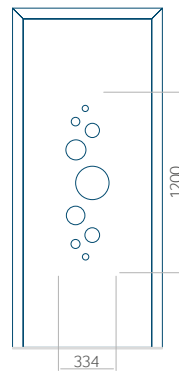

## Panneau 30

Motif sans cadre INOX

Motif avec cadre INOX

Dimension minimale du panneau	Dimension maximale du panneau
PVC: 420x1650	PVC: 900x2150
ALU: 420x1650	ALU: 1100x2300
WOOD: 420x1650	WOOD: 840x2240

## Panneau 31

Motif sans cadre INOX

Motif avec cadre INOX

Dimension minimale du panneau	Dimension maximale du panneau
PVC: 570x1650	PVC: 900x2150
ALU: 570x1650	ALU: 1100x2300
WOOD: 570x1650	WOOD: 840x2240

## Panneau 32

Motif sans cadre INOX

Motif avec cadre INOX

Dimension minimale du panneau	Dimension maximale du panneau
PVC: 570x1650	PVC: 900x2150
ALU: 570x1650	ALU: 1100x2300
WOOD: 570x1650	WOOD: 840x2240