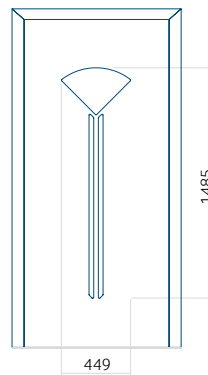

Motif sans cadre INOX