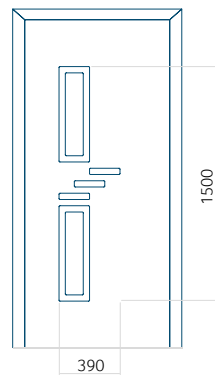

Motif avec cadre INOX