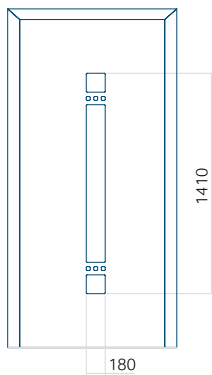

Motif sans cadre INOX