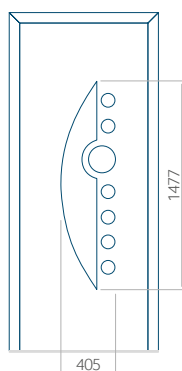

Motif sans cadre INOX