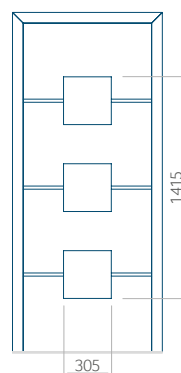

Motif sans cadre INOX