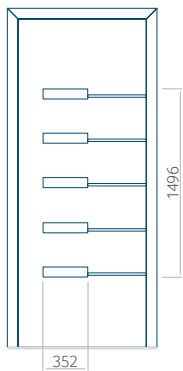

Motif sans cadre INOX