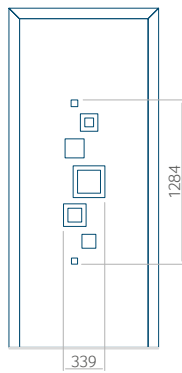

Motif avec cadre INOX

Dimension minimale du panneau	Dimension maximale du panneau
PVC: 570x1650	PVC: 900x2150
ALU: 570x1650	ALU: 1100x2300
WOOD: 570x1650	WOOD: 840x2240