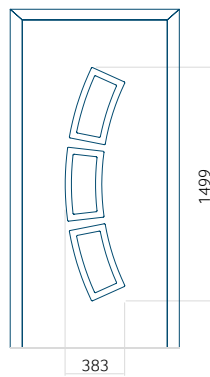

Motif avec cadre INOX

Dimension minimale du panneau	Dimension maximale du panneau
PVC: 570x1650	PVC: 900x2150
ALU: 570x1650	ALU: 1100x2300
WOOD: 570x1650	WOOD: 840x2240