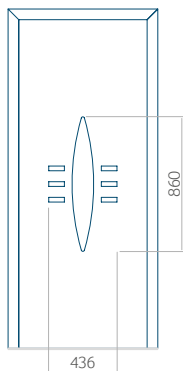

Motif sans cadre INOX