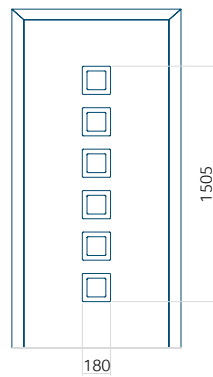

Motif avec cadre INOX

Dimension minimale du panneau	Dimension maximale du panneau
PVC: 370x1650	PVC: 900x2150
ALU: 370x1650	ALU: 1100x2300
WOOD: 370x1650	WOOD: 840x2240