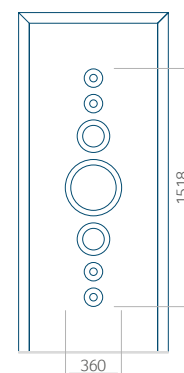

Motif avec cadre INOX