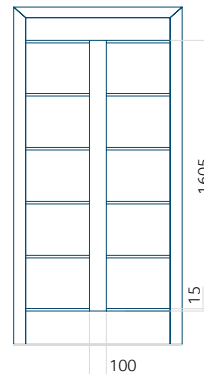

Dessin technique