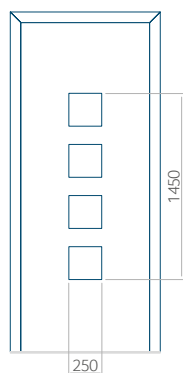

## Panneau 10

Motif sans cadre INOX

Motif avec cadre INOX

Dimension minimale du panneau	Dimension maximale du panneau
PVC: 570x1650	PVC: 900x2150
ALU: 570x1650	ALU: 1100x2300
WOOD: 570x1650	WOOD: 840x2240

## Panneau 23

Motif sans cadre INOX

Motif avec cadre INOX

Dimension minimale du panneau	Dimension maximale du panneau
PVC: 570x1650	PVC: 900x2150
ALU: 570x1650	ALU: 1100x2300
WOOD: 570x1650	WOOD: 840x2240

## Panneau 24

Motif sans cadre INOX

Motif avec cadre INOX

Dimension minimale du panneau	Dimension maximale du panneau
PVC: 590x1650	PVC: 900x2150
ALU: 590x1650	ALU: 1100x2300
WOOD: 590x1650	WOOD: 840x2240

## Panneau 25

Motif sans cadre INOX

Motif avec cadre INOX

Dimension minimale du panneau	Dimension maximale du panneau
PVC: 380x1650	PVC: 900x2150
ALU: 380x1650	ALU: 1100x2300
WOOD: 380x1650	WOOD: 840x2240