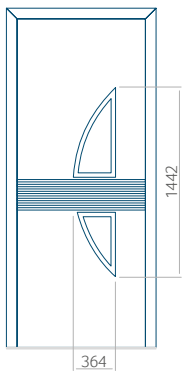

## Panneau 56

Motif sans cadre INOX

Motif avec cadre INOX

Dimension minimale du panneau	Dimension maximale du panneau
PVC: 600x1650	PVC: 900x2150
ALU: 600x1650	ALU: 1100x2300
WOOD: 600x1650	WOOD: 840x2240

## Panneau 57

Motif sans cadre INOX

Motif avec cadre INOX

Dimension minimale du panneau	Dimension maximale du panneau
PVC: 300x1650	PVC: 900x2150
ALU: 300x1650	ALU: 1100x2300
WOOD: 300x1650	WOOD: 840x2240

## Panneau 58

Motif sans cadre INOX

Motif avec cadre INOX

Dimension minimale du panneau	Dimension maximale du panneau
PVC: 300x1650	PVC: 900x2150
ALU: 300x1650	ALU: 1100x2300
WOOD: 300x1650	WOOD: 840x2240

## Panneau 59

Motif sans cadre INOX

Motif avec cadre INOX

Dimension minimale du panneau	Dimension maximale du panneau
PVC: 570x1650	PVC: 900x2150
ALU: 570x1650	ALU: 1100x2300
WOOD: 570x1650	WOOD: 840x2240