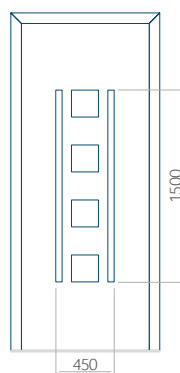

Motif sans cadre INOX