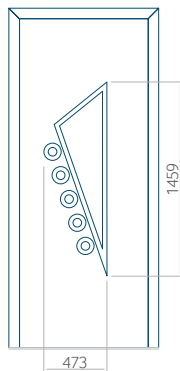

Motif avec cadre INOX

Dimension minimale du panneau	Dimension maximale du panneau
PVC: 570x1650	PVC: 900x2150
ALU: 570x1650	ALU: 1100x2300
WOOD: 570x1650	WOOD: 840x2240