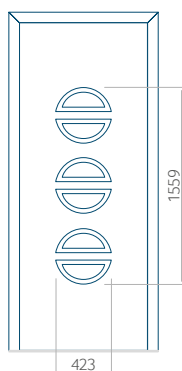

## Panneau 10

Motif sans cadre INOX

Motif avec cadre INOX

Dimension minimale du panneau	Dimension maximale du panneau
PVC: 570x1650	PVC: 900x2150
ALU: 570x1650	ALU: 1100x2300
WOOD: 570x1650	WOOD: 840x2240

## Panneau 11

Motif sans cadre INOX

Motif avec cadre INOX

Dimension minimale du panneau	Dimension maximale du panneau
PVC: 570x1650	PVC: 900x2150
ALU: 570x1650	ALU: 1100x2300
WOOD: 570x1650	WOOD: 840x2240

## Panneau 12

Motif sans cadre INOX

Motif avec cadre INOX

Dimension minimale du panneau	Dimension maximale du panneau
PVC: 570x1650	PVC: 900x2150
ALU: 570x1650	ALU: 1100x2300
WOOD: 570x1650	WOOD: 840x2240

## Panneau 13

Motif sans cadre INOX

Motif avec cadre INOX

Dimension minimale du panneau	Dimension maximale du panneau
PVC: 570x1650	PVC: 900x2150
ALU: 570x1650	ALU: 1100x2300
WOOD: 570x1650	WOOD: 840x2240