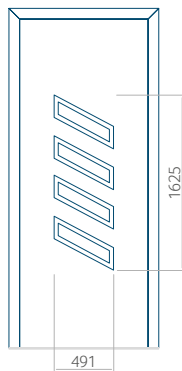

Motif avec cadre INOX

Dimension minimale du panneau	Dimension maximale du panneau
PVC: 580x1750	PVC: 900x2150
ALU: 580x1750	ALU: 1100x2300
WOOD: 580x1750	WOOD: 840x2240