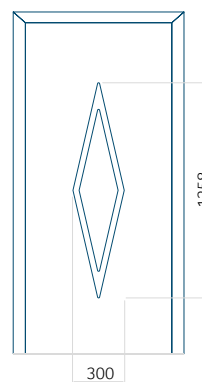

Dessin technique