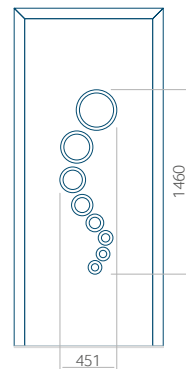

Motif avec cadre INOX