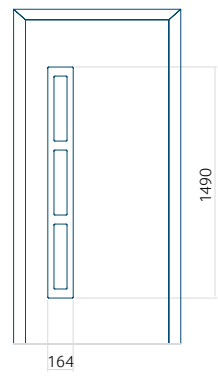

Motif avec cadre INOX