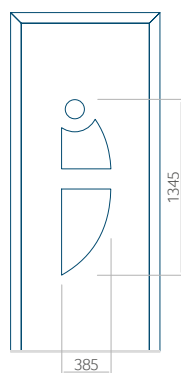

## Panneau 06

Motif sans cadre INOX

Motif avec cadre INOX

Dimension minimale du panneau	Dimension maximale du panneau
PVC: 370x1650	PVC: 900x2150
ALU: 370x1650	ALU: 1100x2300
WOOD: 370x1650	WOOD: 840x2240

## Panneau 07

Motif sans cadre INOX

Motif avec cadre INOX

Dimension minimale du panneau	Dimension maximale du panneau
PVC: 570x1650	PVC: 900x2150
ALU: 570x1650	ALU: 1100x2300
WOOD: 570x1650	WOOD: 840x2240

## Panneau 08

Motif sans cadre INOX

Motif avec cadre INOX

Dimension minimale du panneau	Dimension maximale du panneau
PVC: 570x1650	PVC: 900x2150
ALU: 570x1650	ALU: 1100x2300
WOOD: 570x1650	WOOD: 840x2240