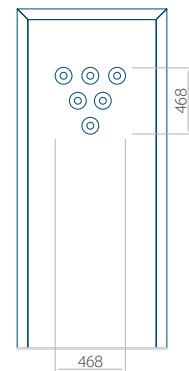

### Panneau 74

Motif sans cadre INOX

80

Motif avec cadre INOX

Dimension minimale du panneau	Dimension maximale du panneau
PVC: 300x1650	PVC: 900x2150
ALU: 300x1650	ALU: 1100x2300
WOOD: 300x1650	WOOD: 840x2240

## Panneau 75

Motif sans cadre INOX

Motif avec cadre INOX

Dimension minimale du panneau	Dimension maximale du panneau
PVC: 300x1650	PVC: 900x2150
ALU: 300x1650	ALU: 1100x2300
WOOD: 300x1650	WOOD: 840x2240

## Panneau 76

Motif sans cadre INOX

Motif avec cadre INOX

Dimension minimale du panneau	Dimension maximale du panneau
PVC: 570x1650	PVC: 900x2150
ALU: 570x1650	ALU: 1100x2300
WOOD: 570x1650	WOOD: 840x2240