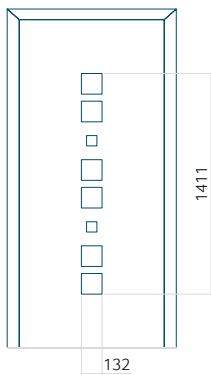

Motif sans cadre INOX