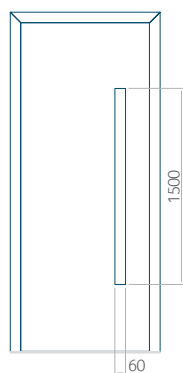

## Panneau 26

Motif sans cadre INOX

Motif avec cadre INOX

Dimension minimale du panneau	Dimension maximale du panneau
PVC: 370x1650	PVC: 900x2150
ALU: 370x1650	ALU: 1100x2300
WOOD: 370x1650	WOOD: 840x2240

## Panneau 27

Motif sans cadre INOX

Motif avec cadre INOX

Dimension minimale du panneau	Dimension maximale du panneau
PVC: 600x1650	PVC: 900x2150
ALU: 600x1650	ALU: 1100x2300
WOOD: 600x1650	WOOD: 840x2240

## Panneau 28

Motif sans cadre INOX

Motif avec cadre INOX

Dimension minimale du panneau	Dimension maximale du panneau
PVC: 410x1650	PVC: 900x2150
ALU: 410x1650	ALU: 1100x2300
WOOD: 410x1650	WOOD: 840x2240

## Panneau 29

Motif sans cadre INOX

Motif avec cadre INOX

Dimension minimale du panneau	Dimension maximale du panneau
PVC: 410x1650	PVC: 900x2150
ALU: 410x1650	ALU: 1100x2300
WOOD: 410x1650	WOOD: 840x2240