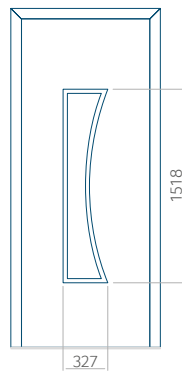

## Panneau 20

Motif sans cadre INOX

Motif avec cadre INOX

Dimension minimale du panneau	Dimension maximale du panneau
PVC: 660x1650	PVC: 900x2150
ALU: 660x1650	ALU: 1100x2300
WOOD: 660x1650	WOOD: 840x2240

## Panneau 21

Motif sans cadre INOX

Motif avec cadre INOX

Dimension minimale du panneau	Dimension maximale du panneau
PVC: 570x1650	PVC: 900x2150
ALU: 570x1650	ALU: 1100x2300
WOOD: 570x1650	WOOD: 840x2240

## Panneau 22

Motif sans cadre INOX

Motif avec cadre INOX

Dimension minimale du panneau	Dimension maximale du panneau
PVC: 570x1650	PVC: 900x2150
ALU: 570x1650	ALU: 1100x2300
WOOD: 570x1650	WOOD: 840x2240

## Panneau 23

Motif sans cadre INOX

Motif avec cadre INOX

Dimension minimale du panneau	Dimension maximale du panneau
PVC: 570x1650	PVC: 900x2150
ALU: 570x1650	ALU: 1100x2300
WOOD: 570x1650	WOOD: 840x2240