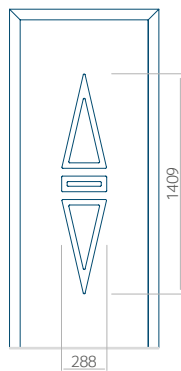

## Panneau 103

Motif sans cadre INOX

Motif avec cadre INOX

Dimension minimale du panneau	Dimension maximale du panneau
PVC: 570x1650	PVC: 900x2150
ALU: 570x1650	ALU: 1100x2300
WOOD: 570x1650	WOOD: 840x2240

## Panneau 104

Motif sans cadre INOX

Motif avec cadre INOX

Dimension minimale du panneau	Dimension maximale du panneau
PVC: 390x1650	PVC: 900x2150
ALU: 390x1650	ALU: 1100x2300
WOOD: 390x1650	WOOD: 840x2240

## Panneau 105

Motif sans cadre INOX

Motif avec cadre INOX

Dimension minimale du panneau	Dimension maximale du panneau
PVC: 570x1650	PVC: 900x2150
ALU: 570x1650	ALU: 1100x2300
WOOD: 570x1650	WOOD: 840x2240