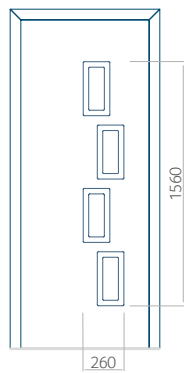

Motif avec cadre INOX

Dimension minimale du panneau	Dimension maximale du panneau
PVC: 570x1650	PVC: 900x2150
ALU: 570x1650	ALU: 1100x2300
WOOD: 570x1650	WOOD: 840x2240