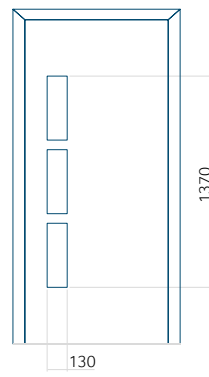

Motif sans cadre INOX