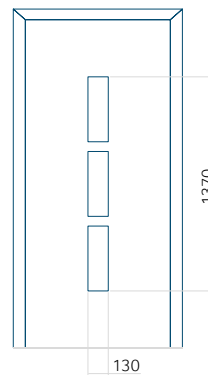

Motif sans cadre INOX