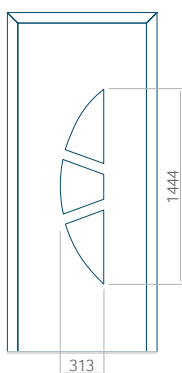

Motif sans cadre INOX