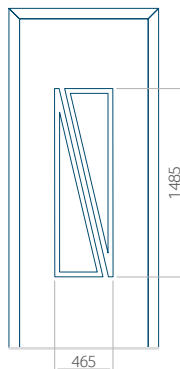

## Panneau 10

Motif sans cadre INOX

Motif avec cadre INOX

Dimension minimale du panneau	Dimension maximale du panneau
PVC: 570x1650	PVC: 900x2150
ALU: 570x1650	ALU: 1100x2300
WOOD: 570x1650	WOOD: 840x2240

## Panneau 33

Motif sans cadre INOX

Motif avec cadre INOX

Dimension minimale du panneau	Dimension maximale du panneau
PVC: 570x1650	PVC: 900x2150
ALU: 570x1650	ALU: 1100x2300
WOOD: 570x1650	WOOD: 840x2240

## Panneau 34

Motif sans cadre INOX

Motif avec cadre INOX

Dimension minimale du panneau	Dimension maximale du panneau
PVC: 570x1650	PVC: 900x2150
ALU: 570x1650	ALU: 1100x2300
WOOD: 570x1650	WOOD: 840x2240

## Panneau 35

Motif sans cadre INOX

Motif avec cadre INOX

Dimension minimale du panneau	Dimension maximale du panneau
PVC: 570x1650	PVC: 900x2150
ALU: 570x1650	ALU: 1100x2300
WOOD: 570x1650	WOOD: 840x2240