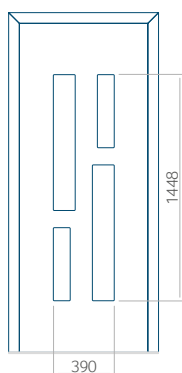

Motif sans cadre INOX