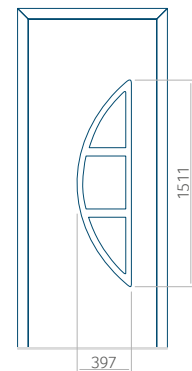

## Panneau 52

Motif sans cadre INOX

Motif avec cadre INOX

Dimension minimale du panneau	Dimension maximale du panneau
PVC: 620x1650	PVC: 900x2150
ALU: 620x1650	ALU: 1100x2300
WOOD: 620x1650	WOOD: 840x2240

## Panneau 54

Motif sans cadre INOX

Motif avec cadre INOX

Dimension minimale du panneau	Dimension maximale du panneau
PVC: 370x1650	PVC: 900x2150
ALU: 370x1650	ALU: 1100x2300
WOOD: 370x1650	WOOD: 840x2240

## Panneau 55

Motif sans cadre INOX

Motif avec cadre INOX

Dimension minimale du panneau	Dimension maximale du panneau
PVC: 570x1650	PVC: 900x2150
ALU: 570x1650	ALU: 1100x2300
WOOD: 570x1650	WOOD: 840x2240

## Panneau 56

Motif sans cadre INOX

Motif avec cadre INOX

Dimension minimale du panneau	Dimension maximale du panneau
PVC: 600x1650	PVC: 900x2150
ALU: 600x1650	ALU: 1100x2300
WOOD: 600x1650	WOOD: 840x2240