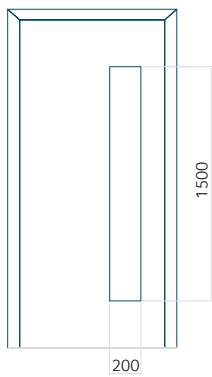

Motif sans cadre INOX