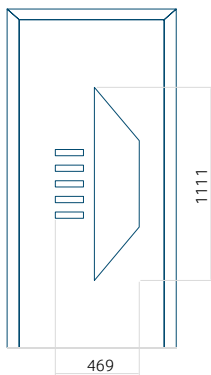

Motif sans cadre INOX