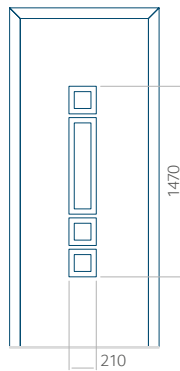

## Panneau 01

Motif sans cadre INOX

Motif avec cadre INOX

Dimension minimale du panneau	Dimension maximale du panneau
PVC: 370x1650	PVC: 900x2150
ALU: 370x1650	ALU: 1100x2300
WOOD: 370x1650	WOOD: 840x2240