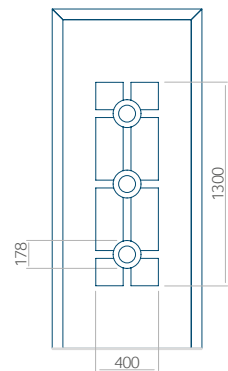

Motif avec cadre INOX