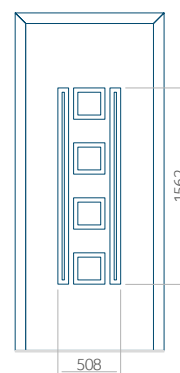

Motif avec cadre INOX