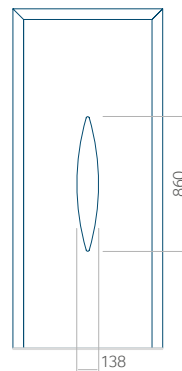

Motif sans cadre INOX