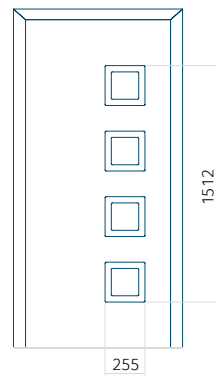

Motif avec cadre INOX