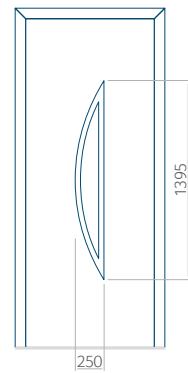

## Panneau 20

Motif sans cadre INOX

Motif avec cadre INOX

Dimension minimale du panneau	Dimension maximale du panneau
PVC: 660x1650	PVC: 900x2150
ALU: 660x1650	ALU: 1100x2300
WOOD: 660x1650	WOOD: 840x2240

## Panneau 38

Motif sans cadre INOX

Motif avec cadre INOX

Dimension minimale du panneau	Dimension maximale du panneau
PVC: 570x1650	PVC: 900x2150
ALU: 570x1650	ALU: 1100x2300
WOOD: 570x1650	WOOD: 840x2240

## Panneau 39

Motif sans cadre INOX

Motif avec cadre INOX

Dimension minimale du panneau	Dimension maximale du panneau
PVC: 600x1650	PVC: 900x2150
ALU: 600x1650	ALU: 1100x2300
WOOD: 600x1650	WOOD: 840x2240

## Panneau 40

Motif sans cadre INOX

Motif avec cadre INOX

Dimension minimale du panneau	Dimension maximale du panneau
PVC: 370x1650	PVC: 900x2150
ALU: 370x1650	ALU: 1100x2300
WOOD: 370x1650	WOOD: 840x2240