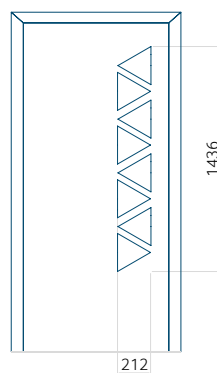

Motif sans cadre INOX