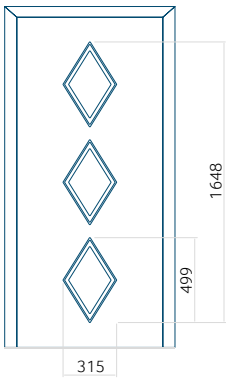

Dessin technique

- Vitre extérieure : VSG 33.1 thermofloat
- Vitre intermédiaire : float sablé
- Vitre intérieure : thermofloat avec intercalaire thermique noir
- Grooved frame around the glazing

Dimension minimale du panneau	Dimension maximale du panneau
ALU: 600x2000	ALU: 1400x2600