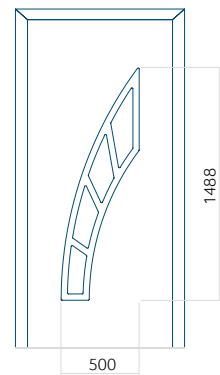

## Panneau 123

Motif sans cadre INOX

Motif avec cadre INOX

Dimension minimale du panneau	Dimension maximale du panneau
PVC: 370x1650	PVC: 900x2150
ALU: 370x1650	ALU: 1100x2300
WOOD: 370x1650	WOOD: 840x2240

## Panneau 124

Motif sans cadre INOX

Motif avec cadre INOX

Dimension minimale du panneau	Dimension maximale du panneau
PVC: 600x1650	PVC: 900x2150
ALU: 600x1650	ALU: 1100x2300
WOOD: 600x1650	WOOD: 840x2240