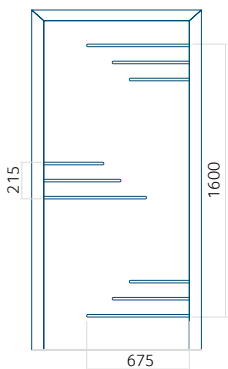

Dessin technique

- Insert encastré INOX

Dimension minimale du panneau	Dimension maximale du panneau
ALU: 801x1900	ALU: 1400x2600