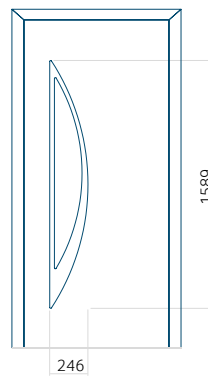

Motif sans cadre INOX