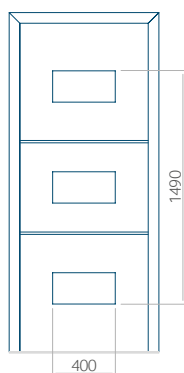

Motif sans cadre INOX