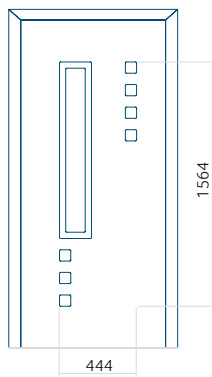

Motif avec cadre INOX

Dimension minimale du panneau	Dimension maximale du panneau
PVC: 590x1650	PVC: 900x2150
ALU: 590x1650	ALU: 1100x2300
WOOD: 590x1650	WOOD: 840x2240