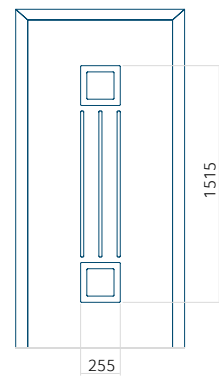

Motif avec cadre INOX