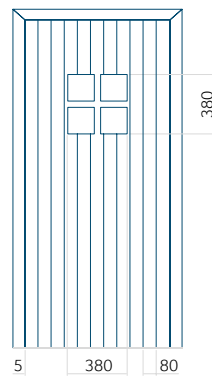

Motif sans cadre INOX