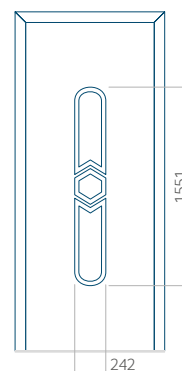

## Panneau 02

Motif sans cadre INOX

Motif avec cadre INOX

Dimension minimale du panneau	Dimension maximale du panneau
PVC: 570x1650	PVC: 900x2150
ALU: 570x1650	ALU: 1100x2300
WOOD: 570x1650	WOOD: 840x2240

## Panneau 04

Motif sans cadre INOX

Motif avec cadre INOX

Dimension minimale du panneau	Dimension maximale du panneau
PVC: 590x1650	PVC: 900x2150
ALU: 590x1650	ALU: 1100x2300
WOOD: 590x1650	WOOD: 840x2240

## Panneau 05

Motif sans cadre INOX

Motif avec cadre INOX

Dimension minimale du panneau	Dimension maximale du panneau
PVC: 590x1650	PVC: 900x2150
ALU: 590x1650	ALU: 1100x2300
WOOD: 590x1650	WOOD: 840x2240

## Panneau 06

Motif sans cadre INOX

Motif avec cadre INOX

Dimension minimale du panneau	Dimension maximale du panneau
PVC: 370x1650	PVC: 900x2150
ALU: 370x1650	ALU: 1100x2300
WOOD: 370x1650	WOOD: 840x2240