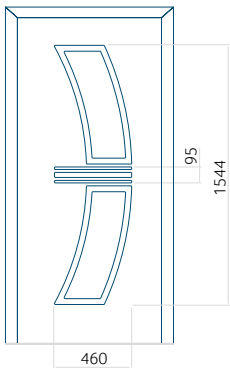

Dessin technique

- Vitre extérieure : VSG 33.1 thermofloat
- Vitre intermédiaire : float sablé
- Vitre intérieure : thermofloat avec intercalaire thermique noir
- Insert encastré INOX

Dimension minimale du panneau	Dimension maximale du panneau
ALU: 700x2000	ALU: 1400x2600