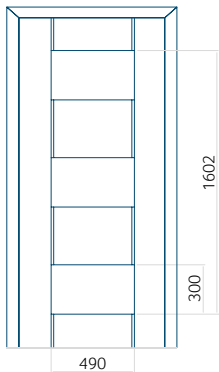

Dessin technique

- Vitre extérieure : VSG 33.1 thermofloat
- Vitre intermédiaire : float sablé
- Vitre intérieure : thermofloat avec intercalaire thermique noir
- Insert encastré INOX

Dimension minimale du panneau	Dimension maximale du panneau
ALU: 720x2000	ALU: 1400x2600