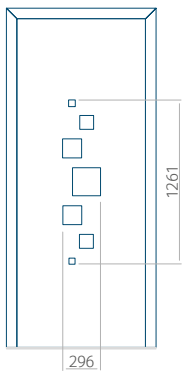

Motif sans cadre INOX