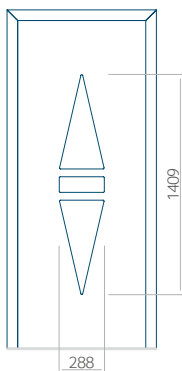

## Panneau 104

Motif sans cadre INOX

Motif avec cadre INOX

Dimension minimale du panneau	Dimension maximale du panneau
PVC: 390x1650	PVC: 900x2150
ALU: 390x1650	ALU: 1100x2300
WOOD: 390x1650	WOOD: 840x2240

## Panneau 105

Motif sans cadre INOX

Motif avec cadre INOX

Dimension minimale du panneau	Dimension maximale du panneau
PVC: 570x1650	PVC: 900x2150
ALU: 570x1650	ALU: 1100x2300
WOOD: 570x1650	WOOD: 840x2240