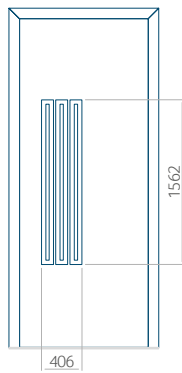

## Panneau 38

Motif sans cadre INOX

Motif avec cadre INOX

Dimension minimale du panneau	Dimension maximale du panneau
PVC: 570x1650	PVC: 900x2150
ALU: 570x1650	ALU: 1100x2300
WOOD: 570x1650	WOOD: 840x2240

## Panneau 39

Motif sans cadre INOX

Motif avec cadre INOX

Dimension minimale du panneau	Dimension maximale du panneau
PVC: 600x1650	PVC: 900x2150
ALU: 600x1650	ALU: 1100x2300
WOOD: 600x1650	WOOD: 840x2240