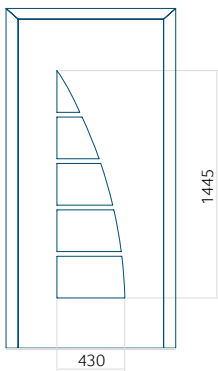

## Panneau 54

Motif sans cadre INOX

Motif avec cadre INOX

Dimension minimale du panneau	Dimension maximale du panneau
PVC: 370x1650	PVC: 900x2150
ALU: 370x1650	ALU: 1100x2300
WOOD: 370x1650	WOOD: 840x2240

## Panneau 55

Motif sans cadre INOX

Motif avec cadre INOX

Dimension minimale du panneau	Dimension maximale du panneau
PVC: 570x1650	PVC: 900x2150
ALU: 570x1650	ALU: 1100x2300
WOOD: 570x1650	WOOD: 840x2240