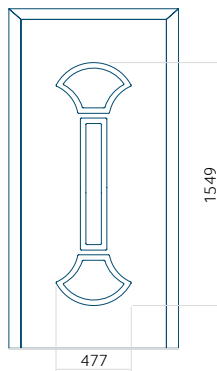

Motif avec cadre INOX

Dimension minimale du panneau	Dimension maximale du panneau
PVC: 570x1650	PVC: 900x2150
ALU: 570x1650	ALU: 1100x2300
WOOD: 570x1650	WOOD: 840x2240