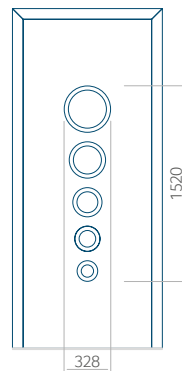

Motif avec cadre INOX