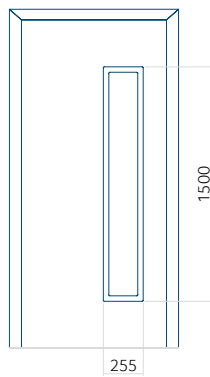

Motif avec cadre INOX

Dimension minimale du panneau	Dimension maximale du panneau
PVC: 600x1650	PVC: 900x2150
ALU: 600x1650	ALU: 1100x2300
WOOD: 600x1650	WOOD: 840x2240