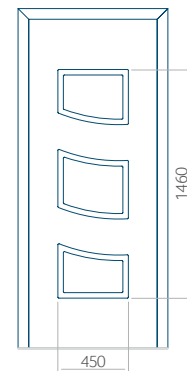

Motif avec cadre INOX