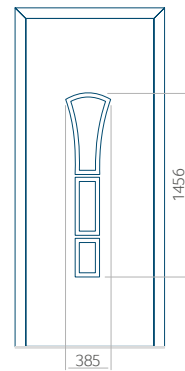

## Panneau 01

Motif sans cadre INOX

Motif avec cadre INOX

Dimension minimale du panneau	Dimension maximale du panneau
PVC: 370x1650	PVC: 900x2150
ALU: 370x1650	ALU: 1100x2300
WOOD: 370x1650	WOOD: 840x2240

## Panneau 02

Motif sans cadre INOX

Motif avec cadre INOX

Dimension minimale du panneau	Dimension maximale du panneau
PVC: 570x1650	PVC: 900x2150
ALU: 570x1650	ALU: 1100x2300
WOOD: 570x1650	WOOD: 840x2240