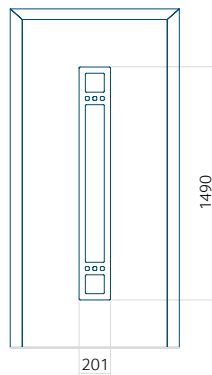

Motif avec cadre INOX

Dimension minimale du panneau	Dimension maximale du panneau
PVC: 370x1650	PVC: 900x2150
ALU: 370x1650	ALU: 1100x2300
WOOD: 370x1650	WOOD: 840x2240