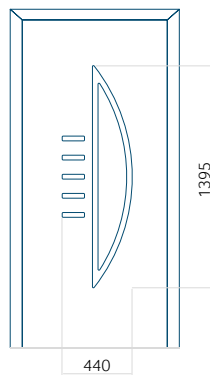

Motif avec cadre INOX

Dimension minimale du panneau	Dimension maximale du panneau
PVC: 600x1650	PVC: 900x2150
ALU: 600x1650	ALU: 1100x2300
WOOD: 600x1650	WOOD: 840x2240