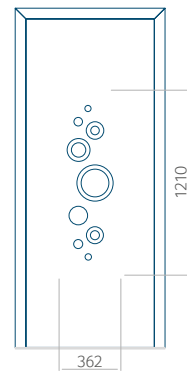

Motif avec cadre INOX