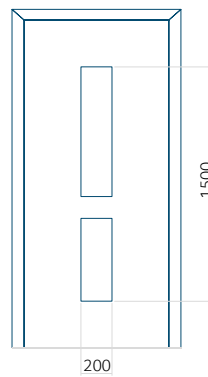

Motif sans cadre INOX