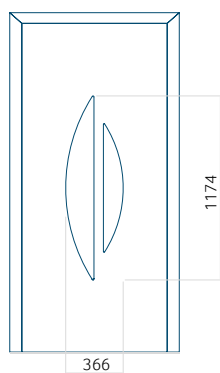

Motif sans cadre INOX