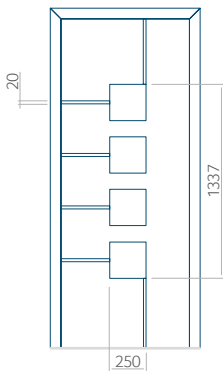

Motif sans cadre INOX