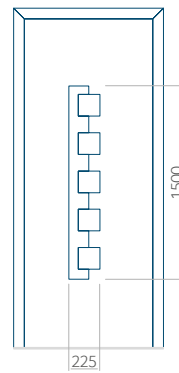

Motif sans cadre INOX