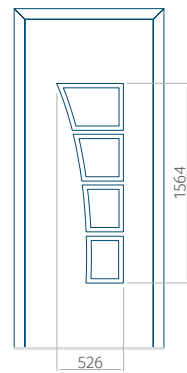

## Panneau 50

Motif sans cadre INOX

Motif avec cadre INOX

Dimension minimale du panneau	Dimension maximale du panneau
PVC: 450x1650	PVC: 900x2150
ALU: 450x1650	ALU: 1100x2300
WOOD: 450x1650	WOOD: 840x2240

## Panneau 51

Motif sans cadre INOX

Motif avec cadre INOX

Dimension minimale du panneau	Dimension maximale du panneau
PVC: 570x1650	PVC: 900x2150
ALU: 570x1650	ALU: 1100x2300
WOOD: 570x1650	WOOD: 840x2240

## Panneau 52

Motif sans cadre INOX

Motif avec cadre INOX

Dimension minimale du panneau	Dimension maximale du panneau
PVC: 620x1650	PVC: 900x2150
ALU: 620x1650	ALU: 1100x2300
WOOD: 620x1650	WOOD: 840x2240