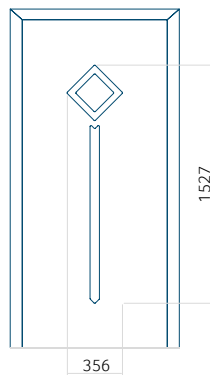

Motif avec cadre INOX

Dimension minimale du panneau	Dimension maximale du panneau
PVC: 570x1650	PVC: 900x2150
ALU: 570x1650	ALU: 1100x2300
WOOD: 570x1650	WOOD: 840x2240