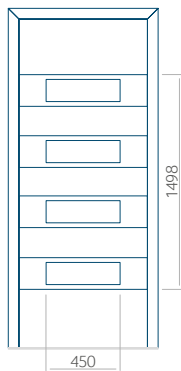

Motif sans cadre INOX