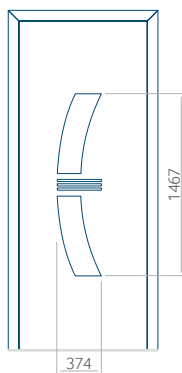

## Panneau 46

Motif sans cadre INOX

Motif avec cadre INOX

Dimension minimale du panneau	Dimension maximale du panneau
PVC: 570x1650	PVC: 900x2150
ALU: 570x1650	ALU: 1100x2300
WOOD: 570x1650	WOOD: 840x2240

## Panneau 47

Motif sans cadre INOX

Motif avec cadre INOX

Dimension minimale du panneau	Dimension maximale du panneau
PVC: 570x1650	PVC: 900x2150
ALU: 570x1650	ALU: 1100x2300
WOOD: 570x1650	WOOD: 840x2240