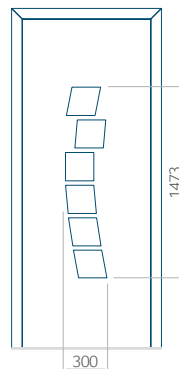

## Panneau 35

Motif sans cadre INOX

Motif avec cadre INOX

Dimension minimale du panneau	Dimension maximale du panneau
PVC: 570x1650	PVC: 900x2150
ALU: 570x1650	ALU: 1100x2300
WOOD: 570x1650	WOOD: 840x2240

## Panneau 36

Motif sans cadre INOX

Motif avec cadre INOX

Dimension minimale du panneau	Dimension maximale du panneau
PVC: 570x1650	PVC: 900x2150
ALU: 570x1650	ALU: 1100x2300
WOOD: 570x1650	WOOD: 840x2240