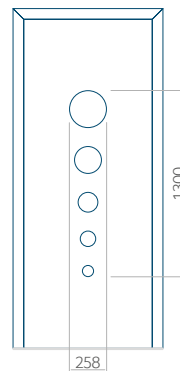

Motif sans cadre INOX