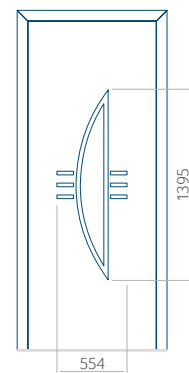

## Panneau 46

Motif sans cadre INOX

Motif avec cadre INOX

Dimension minimale du panneau	Dimension maximale du panneau
PVC: 570x1650	PVC: 900x2150
ALU: 570x1650	ALU: 1100x2300
WOOD: 570x1650	WOOD: 840x2240

## Panneau 47

Motif sans cadre INOX

Motif avec cadre INOX

Dimension minimale du panneau	Dimension maximale du panneau
PVC: 570x1650	PVC: 900x2150
ALU: 570x1650	ALU: 1100x2300
WOOD: 570x1650	WOOD: 840x2240

## Panneau 48

Motif sans cadre INOX

Motif avec cadre INOX

Dimension minimale du panneau	Dimension maximale du panneau
PVC: 640x1650	PVC: 900x2150
ALU: 640x1650	ALU: 1100x2300
WOOD: 640x1650	WOOD: 840x2240