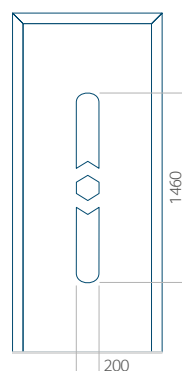

## Panneau 02

Motif sans cadre INOX

Motif avec cadre INOX

Dimension minimale du panneau	Dimension maximale du panneau
PVC: 570x1650	PVC: 900x2150
ALU: 570x1650	ALU: 1100x2300
WOOD: 570x1650	WOOD: 840x2240

## Panneau 04

Motif sans cadre INOX

Motif avec cadre INOX

Dimension minimale du panneau	Dimension maximale du panneau
PVC: 590x1650	PVC: 900x2150
ALU: 590x1650	ALU: 1100x2300
WOOD: 590x1650	WOOD: 840x2240

## Panneau 05

Motif sans cadre INOX

Motif avec cadre INOX

Dimension minimale du panneau	Dimension maximale du panneau
PVC: 590x1650	PVC: 900x2150
ALU: 590x1650	ALU: 1100x2300
WOOD: 590x1650	WOOD: 840x2240

## Panneau 06

Motif sans cadre INOX

Motif avec cadre INOX

Dimension minimale du panneau	Dimension maximale du panneau
PVC: 370x1650	PVC: 900x2150
ALU: 370x1650	ALU: 1100x2300
WOOD: 370x1650	WOOD: 840x2240