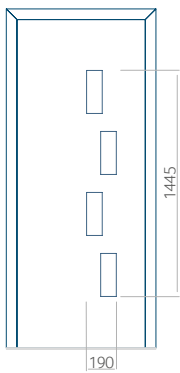

Motif sans cadre INOX