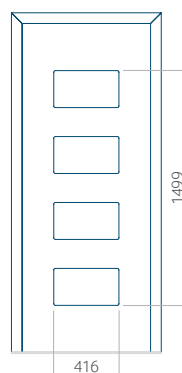

Motif sans cadre INOX