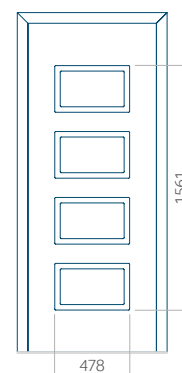

Motif avec cadre INOX