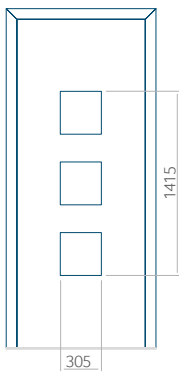

## Panneau 49

Motif sans cadre INOX

Motif avec cadre INOX

Dimension minimale du panneau	Dimension maximale du panneau
PVC: 590x1650	PVC: 900x2150
ALU: 590x1650	ALU: 1100x2300
WOOD: 590x1650	WOOD: 840x2240

## Panneau 50

Motif sans cadre INOX

Motif avec cadre INOX

Dimension minimale du panneau	Dimension maximale du panneau
PVC: 450x1650	PVC: 900x2150
ALU: 450x1650	ALU: 1100x2300
WOOD: 450x1650	WOOD: 840x2240

## Panneau 51

Motif sans cadre INOX

Motif avec cadre INOX

Dimension minimale du panneau	Dimension maximale du panneau
PVC: 570x1650	PVC: 900x2150
ALU: 570x1650	ALU: 1100x2300
WOOD: 570x1650	WOOD: 840x2240