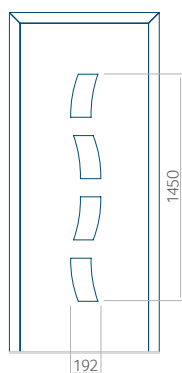

Motif sans cadre INOX