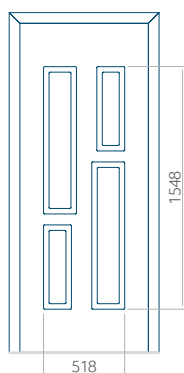

Motif avec cadre INOX

Dimension minimale du panneau	Dimension maximale du panneau
PVC: 610x1650	PVC: 900x2150
ALU: 610x1650	ALU: 1100x2300
WOOD: 610x1650	WOOD: 840x2240