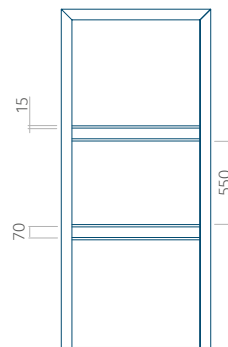

Motif sans cadre INOX