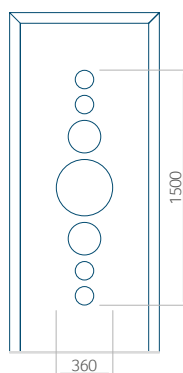

Motif sans cadre INOX