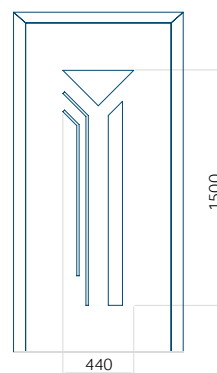

Motif sans cadre INOX