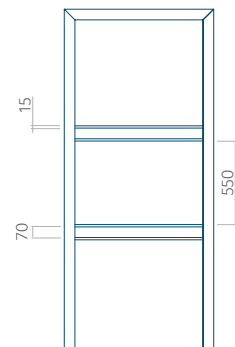

Motif avec cadre INOX