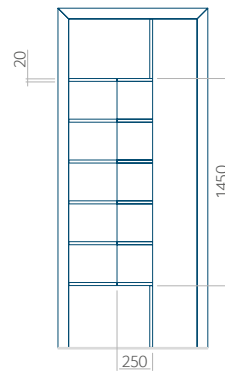

Motif sans cadre INOX