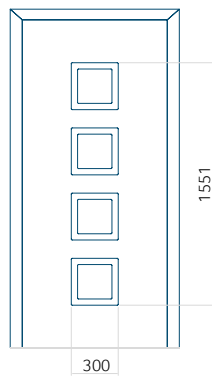

Motif avec cadre INOX

Dimension minimale du panneau	Dimension maximale du panneau
PVC: 570x1650	PVC: 900x2150
ALU: 570x1650	ALU: 1100x2300
WOOD: 570x1650	WOOD: 840x2240