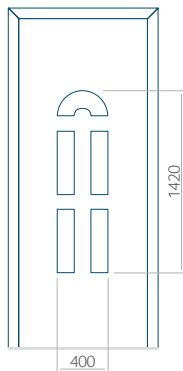

## Panneau 10

Motif sans cadre INOX

Motif avec cadre INOX

Dimension minimale du panneau	Dimension maximale du panneau
PVC: 570x1650	PVC: 900x2150
ALU: 570x1650	ALU: 1100x2300
WOOD: 570x1650	WOOD: 840x2240

## Panneau 20

Motif sans cadre INOX

Motif avec cadre INOX

Dimension minimale du panneau	Dimension maximale du panneau
PVC: 660x1650	PVC: 900x2150
ALU: 660x1650	ALU: 1100x2300
WOOD: 660x1650	WOOD: 840x2240

## Panneau 21

Motif sans cadre INOX

Motif avec cadre INOX

Dimension minimale du panneau	Dimension maximale du panneau
PVC: 570x1650	PVC: 900x2150
ALU: 570x1650	ALU: 1100x2300
WOOD: 570x1650	WOOD: 840x2240