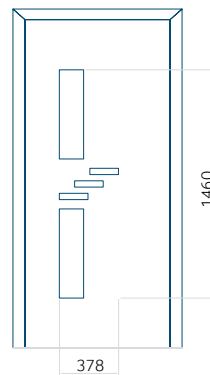

Motif sans cadre INOX