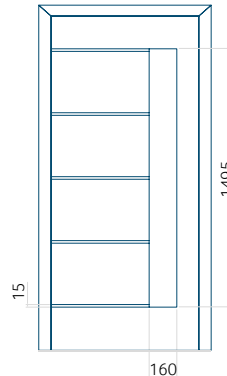

Dessin technique