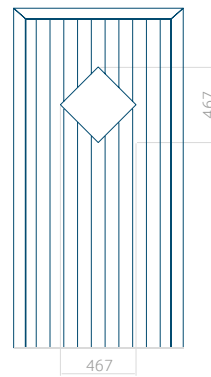

Motif sans cadre INOX