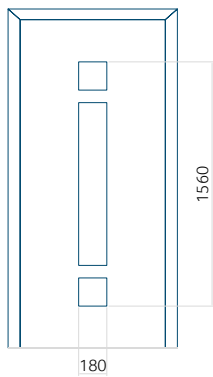

Motif sans cadre INOX