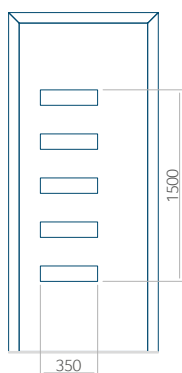

## Panneau 10

Motif sans cadre INOX

Motif avec cadre INOX

Dimension minimale du panneau	Dimension maximale du panneau
PVC: 570x1650	PVC: 900x2150
ALU: 570x1650	ALU: 1100x2300
WOOD: 570x1650	WOOD: 840x2240

## Panneau 18

Motif sans cadre INOX

Motif avec cadre INOX

Dimension minimale du panneau	Dimension maximale du panneau
PVC: 570x1650	PVC: 900x2150
ALU: 570x1650	ALU: 1100x2300
WOOD: 570x1650	WOOD: 840x2240

## Panneau 19

Motif sans cadre INOX

Motif avec cadre INOX

Dimension minimale du panneau	Dimension maximale du panneau
PVC: 570x1750	PVC: 900x2150
ALU: 570x1750	ALU: 1100x2300
WOOD: 570x1750	WOOD: 840x2240

## Panneau 20

Motif sans cadre INOX

Motif avec cadre INOX

Dimension minimale du panneau	Dimension maximale du panneau
PVC: 660x1650	PVC: 900x2150
ALU: 660x1650	ALU: 1100x2300
WOOD: 660x1650	WOOD: 840x2240