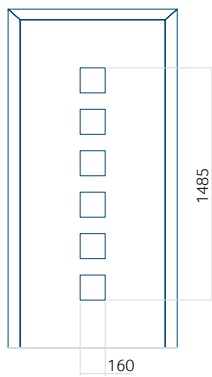

Motif sans cadre INOX