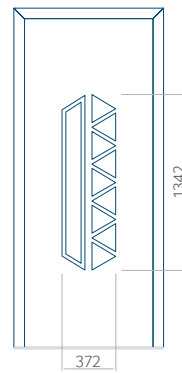

Motif avec cadre INOX