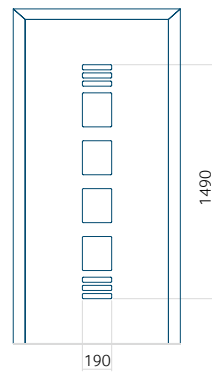

Motif sans cadre INOX