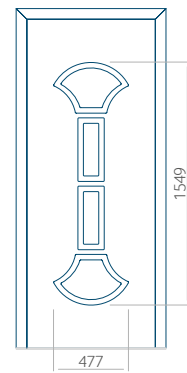

Motif avec cadre INOX