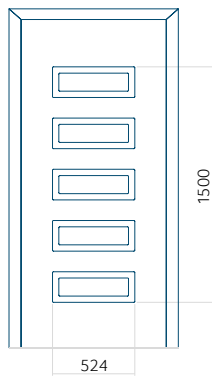

Motif avec cadre INOX

Dimension minimale du panneau	Dimension maximale du panneau
PVC: 615x1650	PVC: 900x2150
ALU: 615x1650	ALU: 1100x2300
WOOD: 615x1650	WOOD: 840x2240