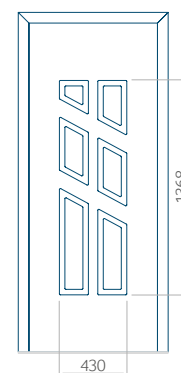

Motif avec cadre INOX