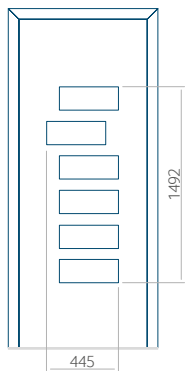

## Panneau 46

Motif sans cadre INOX

Motif avec cadre INOX

Dimension minimale du panneau	Dimension maximale du panneau
PVC: 570x1650	PVC: 900x2150
ALU: 570x1650	ALU: 1100x2300
WOOD: 570x1650	WOOD: 840x2240

## Panneau 47

Motif sans cadre INOX

Motif avec cadre INOX

Dimension minimale du panneau	Dimension maximale du panneau
PVC: 570x1650	PVC: 900x2150
ALU: 570x1650	ALU: 1100x2300
WOOD: 570x1650	WOOD: 840x2240

## Panneau 48

Motif sans cadre INOX

Motif avec cadre INOX

Dimension minimale du panneau	Dimension maximale du panneau
PVC: 640x1650	PVC: 900x2150
ALU: 640x1650	ALU: 1100x2300
WOOD: 640x1650	WOOD: 840x2240

## Panneau 49

Motif sans cadre INOX

Motif avec cadre INOX

Dimension minimale du panneau	Dimension maximale du panneau
PVC: 590x1650	PVC: 900x2150
ALU: 590x1650	ALU: 1100x2300
WOOD: 590x1650	WOOD: 840x2240