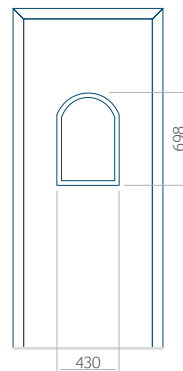

## Panneau 10

Motif sans cadre INOX

Motif avec cadre INOX

Dimension minimale du panneau	Dimension maximale du panneau
PVC: 570x1650	PVC: 900x2150
ALU: 570x1650	ALU: 1100x2300
WOOD: 570x1650	WOOD: 840x2240

## Panneau 20

Motif sans cadre INOX

Motif avec cadre INOX

Dimension minimale du panneau	Dimension maximale du panneau
PVC: 660x1650	PVC: 900x2150
ALU: 660x1650	ALU: 1100x2300
WOOD: 660x1650	WOOD: 840x2240

## Panneau 21

Motif sans cadre INOX

Motif avec cadre INOX

Dimension minimale du panneau	Dimension maximale du panneau
PVC: 570x1650	PVC: 900x2150
ALU: 570x1650	ALU: 1100x2300
WOOD: 570x1650	WOOD: 840x2240

## Panneau 22

Motif sans cadre INOX

Motif avec cadre INOX

Dimension minimale du panneau	Dimension maximale du panneau
PVC: 570x1650	PVC: 900x2150
ALU: 570x1650	ALU: 1100x2300
WOOD: 570x1650	WOOD: 840x2240