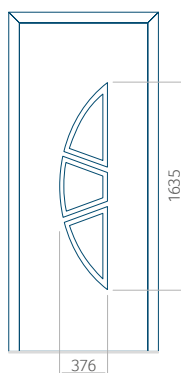

## Panneau 16

Motif sans cadre INOX

Motif avec cadre INOX

Dimension minimale du panneau	Dimension maximale du panneau
PVC: 600x1650	PVC: 900x2150
ALU: 600x1650	ALU: 1100x2300
WOOD: 600x1650	WOOD: 840x2240

## Panneau 17

Motif sans cadre INOX

Motif avec cadre INOX

Dimension minimale du panneau	Dimension maximale du panneau
PVC: 570x1650	PVC: 900x2150
ALU: 570x1650	ALU: 1100x2300
WOOD: 570x1650	WOOD: 840x2240

## Panneau 18

Motif sans cadre INOX

Motif avec cadre INOX

Dimension minimale du panneau	Dimension maximale du panneau
PVC: 570x1650	PVC: 900x2150
ALU: 570x1650	ALU: 1100x2300
WOOD: 570x1650	WOOD: 840x2240

## Panneau 19

Motif sans cadre INOX

Motif avec cadre INOX

Dimension minimale du panneau	Dimension maximale du panneau
PVC: 570x1750	PVC: 900x2150
ALU: 570x1750	ALU: 1100x2300
WOOD: 570x1750	WOOD: 840x2240