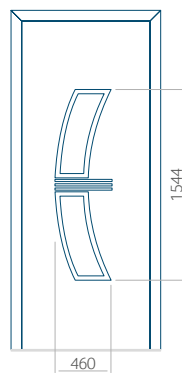

## Panneau 45

Motif sans cadre INOX

Motif avec cadre INOX

Dimension minimale du panneau	Dimension maximale du panneau
PVC: 600x1650	PVC: 900x2150
ALU: 600x1650	ALU: 1100x2300
WOOD: 600x1650	WOOD: 840x2240

## Panneau 46

Motif sans cadre INOX

Motif avec cadre INOX

Dimension minimale du panneau	Dimension maximale du panneau
PVC: 570x1650	PVC: 900x2150
ALU: 570x1650	ALU: 1100x2300
WOOD: 570x1650	WOOD: 840x2240

## Panneau 47

Motif sans cadre INOX

Motif avec cadre INOX

Dimension minimale du panneau	Dimension maximale du panneau
PVC: 570x1650	PVC: 900x2150
ALU: 570x1650	ALU: 1100x2300
WOOD: 570x1650	WOOD: 840x2240