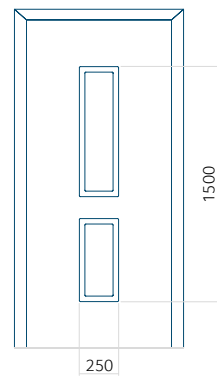

Motif avec cadre INOX