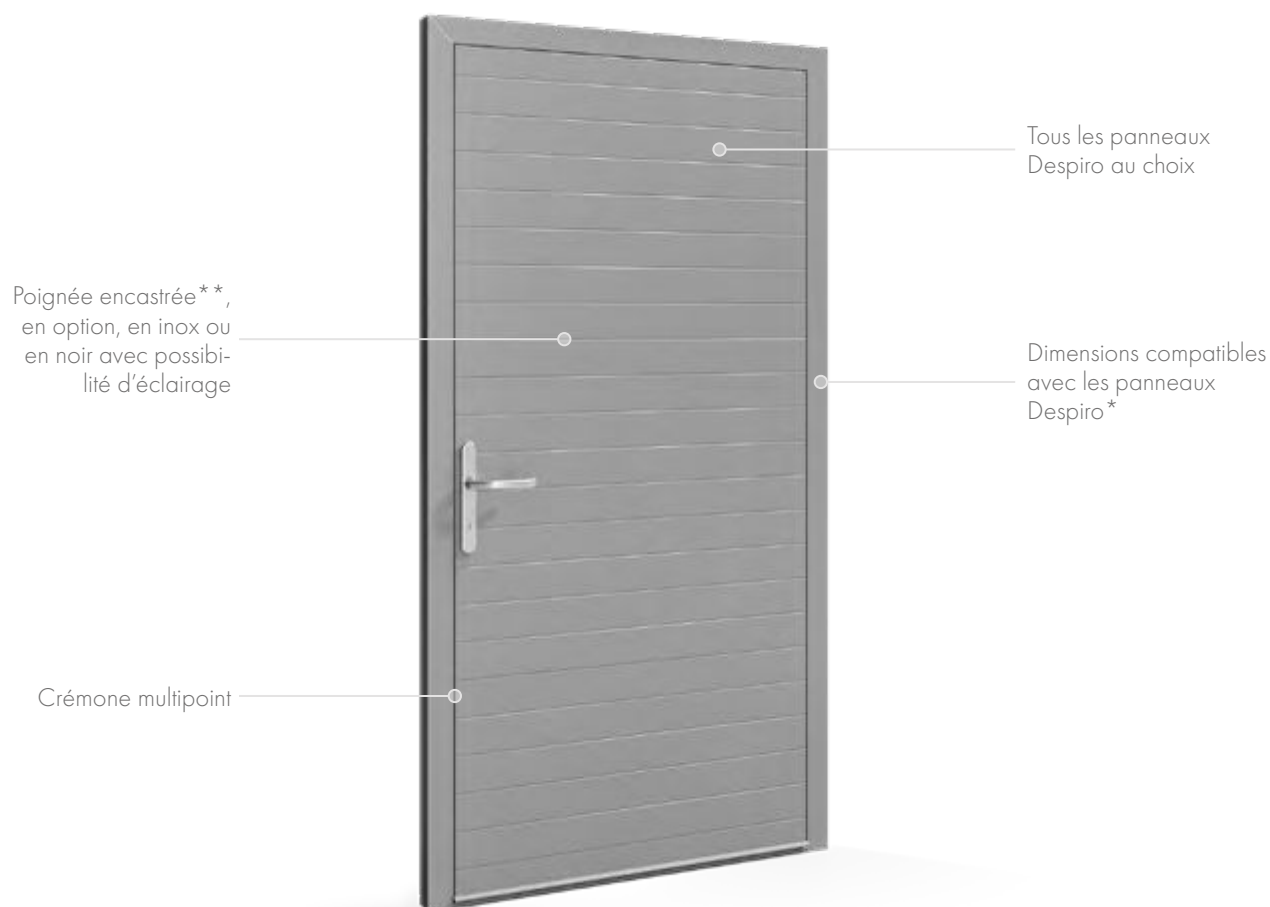

## Portes aluminium **MasterLine 8 Despiro**

L'élégance et le minimalisme des portes en aluminium MasterLine 8 Despiro leur permettent de s'intégrer dans les tendances architecturales modernes. Elles sont universelles et s'intègrent parfaitement aux styles traditionnels. Les portes se caractérisent par la tôle d'une grande rigidité. Elles permettent de réaliser des structures en tôle jusqu'à 1500 mm de large et 3000 mm de haut. Elles sont disponibles avec la gamme de panneaux de porte Despiro en constant développement, y compris avec l'option de poignée encastrée. Cet élément peut être éclairé en blanc (avec une couleur froide, chaude ou neutre) ou en bleu.