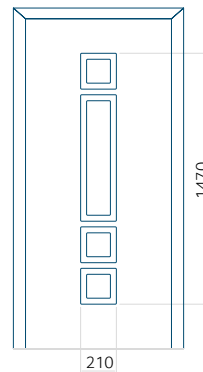

Dessin technique