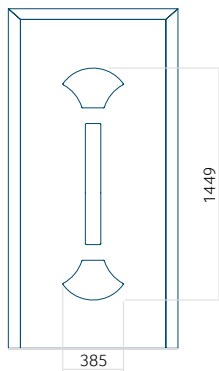

## Panneau 79

Motif sans cadre INOX

Motif avec cadre INOX

Dimension minimale du panneau	Dimension maximale du panneau
PVC: 570x1650	PVC: 900x2150
ALU: 570x1650	ALU: 1100x2300
WOOD: 570x1650	WOOD: 840x2240

## Panneau 80

Motif sans cadre INOX

Motif avec cadre INOX

Dimension minimale du panneau	Dimension maximale du panneau
PVC: 570x1650	PVC: 900x2150
ALU: 570x1650	ALU: 1100x2300
WOOD: 570x1650	WOOD: 840x2240

## Panneau 81

Motif sans cadre INOX

Motif avec cadre INOX

Dimension minimale du panneau	Dimension maximale du panneau
PVC: 570x1650	PVC: 900x2150
ALU: 570x1650	ALU: 1100x2300
WOOD: 570x1650	WOOD: 840x2240