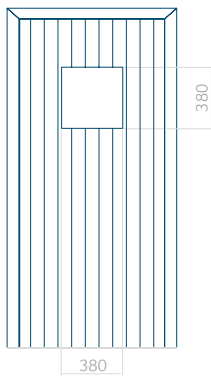

Motif sans cadre INOX