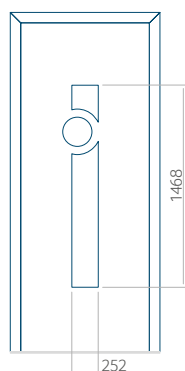

Motif sans cadre INOX