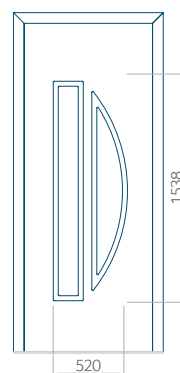

Motif avec cadre INOX