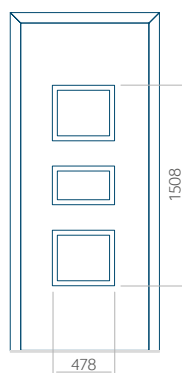

## Panneau 02

Motif sans cadre INOX

Motif avec cadre INOX

Dimension minimale du panneau	Dimension maximale du panneau
PVC: 570x1650	PVC: 900x2150
ALU: 570x1650	ALU: 1100x2300
WOOD: 570x1650	WOOD: 840x2240

## Panneau 05

Motif sans cadre INOX

Motif avec cadre INOX

Dimension minimale du panneau	Dimension maximale du panneau
PVC: 590x1650	PVC: 900x2150
ALU: 590x1650	ALU: 1100x2300
WOOD: 590x1650	WOOD: 840x2240

## Panneau 06

Motif sans cadre INOX

Motif avec cadre INOX

Dimension minimale du panneau	Dimension maximale du panneau
PVC: 370x1650	PVC: 900x2150
ALU: 370x1650	ALU: 1100x2300
WOOD: 370x1650	WOOD: 840x2240

## Panneau 07

Motif sans cadre INOX

Motif avec cadre INOX

Dimension minimale du panneau	Dimension maximale du panneau
PVC: 570x1650	PVC: 900x2150
ALU: 570x1650	ALU: 1100x2300
WOOD: 570x1650	WOOD: 840x2240