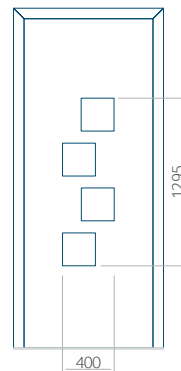

## Panneau 10

Motif sans cadre INOX

Motif avec cadre INOX

Dimension minimale du panneau	Dimension maximale du panneau
PVC: 570x1650	PVC: 900x2150
ALU: 570x1650	ALU: 1100x2300
WOOD: 570x1650	WOOD: 840x2240

## Panneau 16

Motif sans cadre INOX

Motif avec cadre INOX

Dimension minimale du panneau	Dimension maximale du panneau
PVC: 600x1650	PVC: 900x2150
ALU: 600x1650	ALU: 1100x2300
WOOD: 600x1650	WOOD: 840x2240

## Panneau 17

Motif sans cadre INOX

Motif avec cadre INOX

Dimension minimale du panneau	Dimension maximale du panneau
PVC: 570x1650	PVC: 900x2150
ALU: 570x1650	ALU: 1100x2300
WOOD: 570x1650	WOOD: 840x2240

## Panneau 18

Motif sans cadre INOX

Motif avec cadre INOX

Dimension minimale du panneau	Dimension maximale du panneau
PVC: 570x1650	PVC: 900x2150
ALU: 570x1650	ALU: 1100x2300
WOOD: 570x1650	WOOD: 840x2240