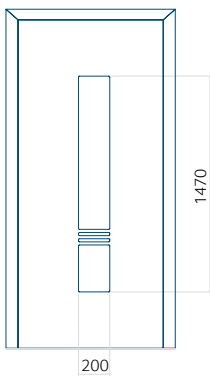

Motif sans cadre INOX