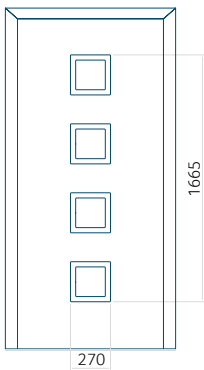

Dessin technique

- Vitre extérieure : VSG 33.1 thermofloat
- Vitre intermédiaire : float sablé
- Vitre intérieure : thermofloat avec intercalaire thermique noir
- Insert encastré INOX

Dimension minimale du panneau	Dimension maximale du panneau
ALU: 500x2000	ALU: 1400x2600