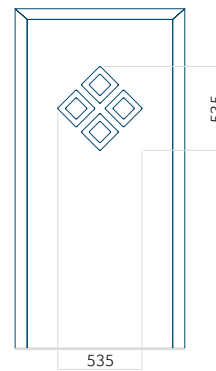

Motif avec cadre INOX