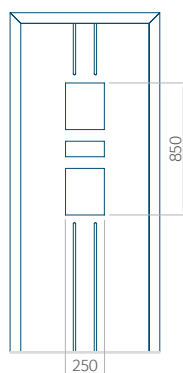

Motif sans cadre INOX