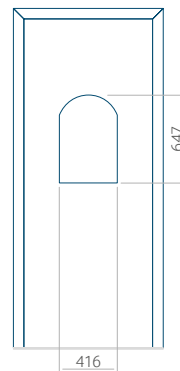

## Panneau 10

Motif sans cadre INOX

Motif avec cadre INOX

Dimension minimale du panneau	Dimension maximale du panneau
PVC: 570x1650	PVC: 900x2150
ALU: 570x1650	ALU: 1100x2300
WOOD: 570x1650	WOOD: 840x2240

## Panneau 20

Motif sans cadre INOX

Motif avec cadre INOX

Dimension minimale du panneau	Dimension maximale du panneau
PVC: 660x1650	PVC: 900x2150
ALU: 660x1650	ALU: 1100x2300
WOOD: 660x1650	WOOD: 840x2240

## Panneau 21

Motif sans cadre INOX

Motif avec cadre INOX

Dimension minimale du panneau	Dimension maximale du panneau
PVC: 570x1650	PVC: 900x2150
ALU: 570x1650	ALU: 1100x2300
WOOD: 570x1650	WOOD: 840x2240

## Panneau 22

Motif sans cadre INOX

Motif avec cadre INOX

Dimension minimale du panneau	Dimension maximale du panneau
PVC: 570x1650	PVC: 900x2150
ALU: 570x1650	ALU: 1100x2300
WOOD: 570x1650	WOOD: 840x2240