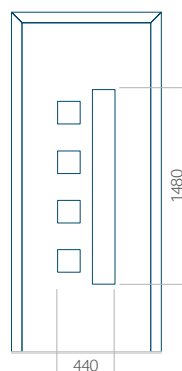

Motif sans cadre INOX