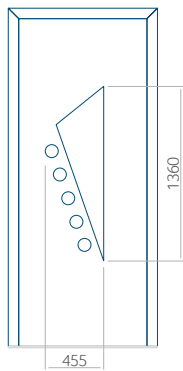

## Panneau 10

Motif sans cadre INOX

Motif avec cadre INOX

Dimension minimale du panneau	Dimension maximale du panneau
PVC: 570x1650	PVC: 900x2150
ALU: 570x1650	ALU: 1100x2300
WOOD: 570x1650	WOOD: 840x2240

## Panneau 15

Motif sans cadre INOX

Motif avec cadre INOX

Dimension minimale du panneau	Dimension maximale du panneau
PVC: 570x1650	PVC: 900x2150
ALU: 570x1650	ALU: 1100x2300
WOOD: 570x1650	WOOD: 840x2240

## Panneau 16

Motif sans cadre INOX

Motif avec cadre INOX

Dimension minimale du panneau	Dimension maximale du panneau
PVC: 600x1650	PVC: 900x2150
ALU: 600x1650	ALU: 1100x2300
WOOD: 600x1650	WOOD: 840x2240

## Panneau 17

Motif sans cadre INOX

Motif avec cadre INOX

Dimension minimale du panneau	Dimension maximale du panneau
PVC: 570x1650	PVC: 900x2150
ALU: 570x1650	ALU: 1100x2300
WOOD: 570x1650	WOOD: 840x2240