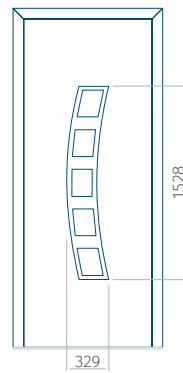

Motif avec cadre INOX