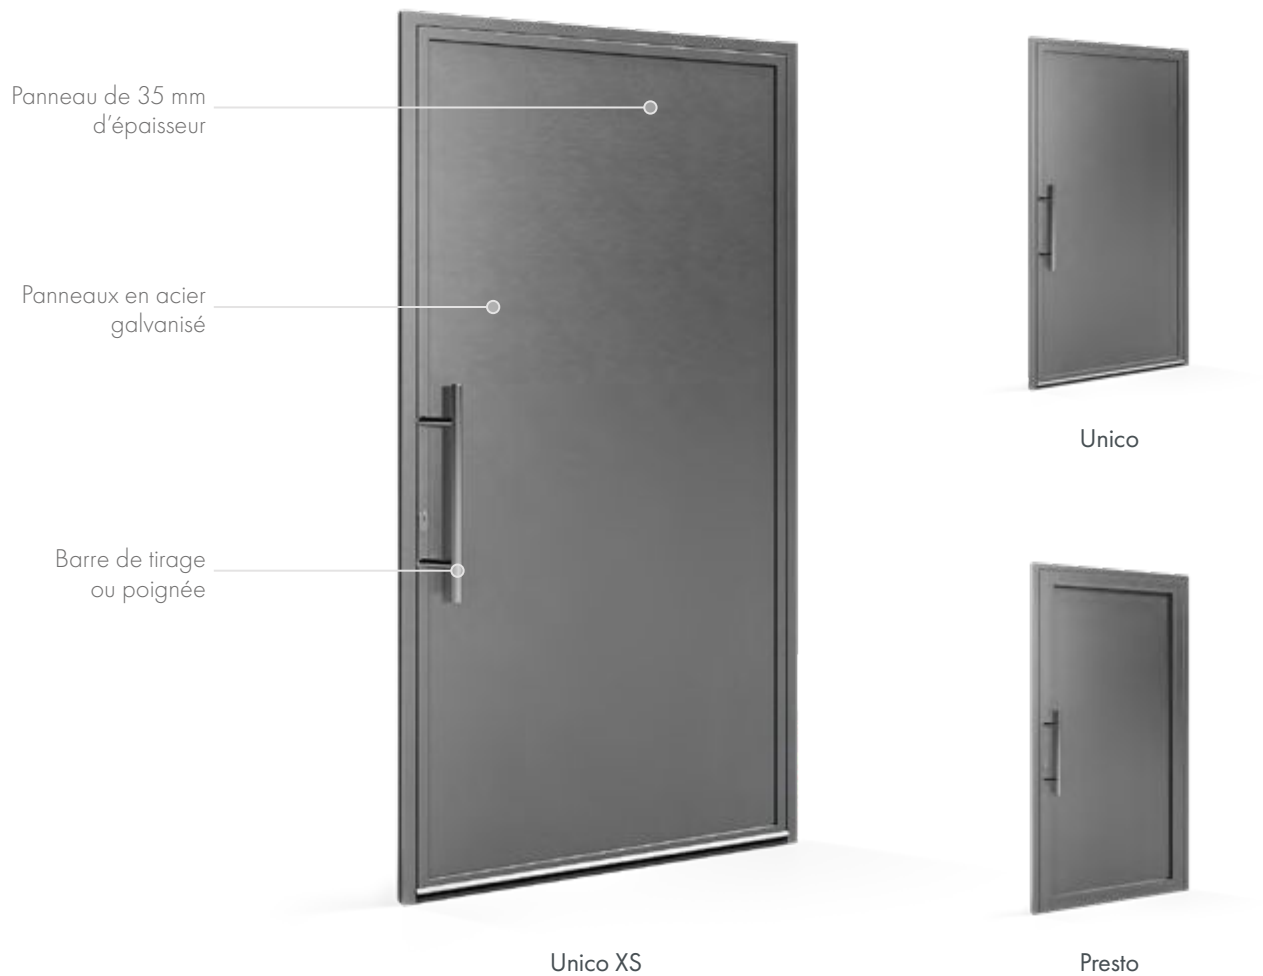

Portes **en acier**

Les portes en acier sont basées sur des profilés qui sont également utilisés dans les systèmes de fenêtres. Elles allient un design remarquable à une résistance supérieure à la moyenne. L'isolation est assurée par un remplissage en mousse de polystyrène XPS ou en OSB à haute résistance. Les panneaux en acier galvanisé s'intègrent parfaitement dans le style minimaliste de l'architecture contemporaine.