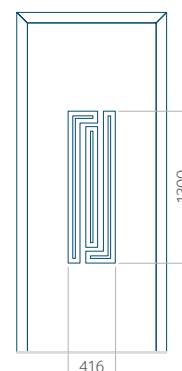

Motif avec cadre INOX