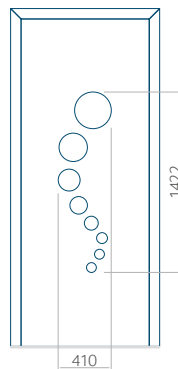

Motif sans cadre INOX