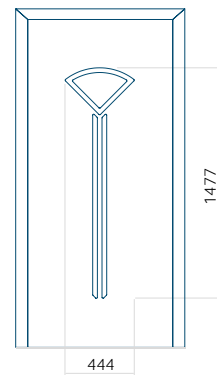

Motif avec cadre INOX