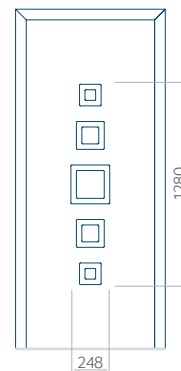

Motif avec cadre INOX