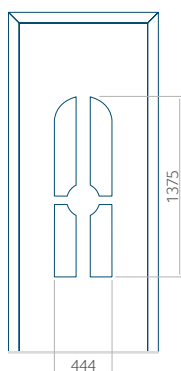

Motif sans cadre INOX