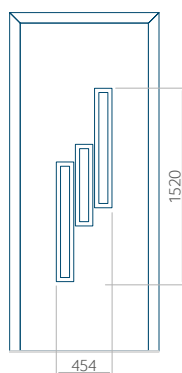

## Panneau 10

Motif sans cadre INOX

Motif avec cadre INOX

Dimension minimale du panneau	Dimension maximale du panneau
PVC: 570x1650	PVC: 900x2150
ALU: 570x1650	ALU: 1100x2300
WOOD: 570x1650	WOOD: 840x2240

## Panneau 14

Motif sans cadre INOX

Motif avec cadre INOX

Dimension minimale du panneau	Dimension maximale du panneau
PVC: 570x1650	PVC: 900x2150
ALU: 570x1650	ALU: 1100x2300
WOOD: 570x1650	WOOD: 840x2240

## Panneau 15

Motif sans cadre INOX

Motif avec cadre INOX

Dimension minimale du panneau	Dimension maximale du panneau
PVC: 570x1650	PVC: 900x2150
ALU: 570x1650	ALU: 1100x2300
WOOD: 570x1650	WOOD: 840x2240