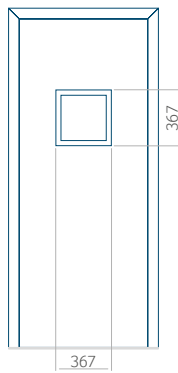

## Panneau 10

Motif sans cadre INOX

Motif avec cadre INOX

Dimension minimale du panneau	Dimension maximale du panneau
PVC: 570x1650	PVC: 900x2150
ALU: 570x1650	ALU: 1100x2300
WOOD: 570x1650	WOOD: 840x2240

## Panneau 35

Motif sans cadre INOX

Motif avec cadre INOX

Dimension minimale du panneau	Dimension maximale du panneau
PVC: 570x1650	PVC: 900x2150
ALU: 570x1650	ALU: 1100x2300
WOOD: 570x1650	WOOD: 840x2240

## Panneau 36

Motif sans cadre INOX

Motif avec cadre INOX

Dimension minimale du panneau	Dimension maximale du panneau
PVC: 570x1650	PVC: 900x2150
ALU: 570x1650	ALU: 1100x2300
WOOD: 570x1650	WOOD: 840x2240

## Panneau 37

Motif sans cadre INOX

Motif avec cadre INOX

Dimension minimale du panneau	Dimension maximale du panneau
PVC: 570x1650	PVC: 900x2150
ALU: 570x1650	ALU: 1100x2300
WOOD: 570x1650	WOOD: 840x2240