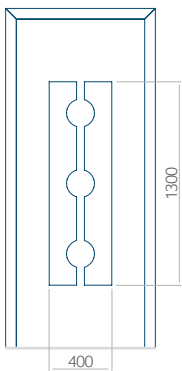

Motif sans cadre INOX