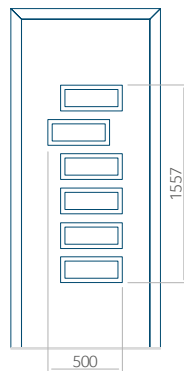

Motif avec cadre INOX

Dimension minimale du panneau	Dimension maximale du panneau
PVC: 590x1650	PVC: 900x2150
ALU: 590x1650	ALU: 1100x2300
WOOD: 590x1650	WOOD: 840x2240