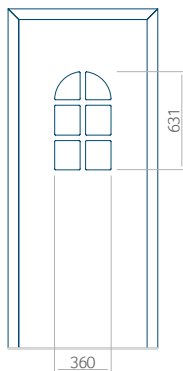

Motif sans cadre INOX