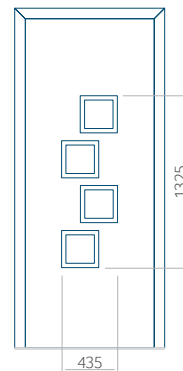

## Panneau 10

Motif sans cadre INOX

Motif avec cadre INOX

Dimension minimale du panneau	Dimension maximale du panneau
PVC: 570x1650	PVC: 900x2150
ALU: 570x1650	ALU: 1100x2300
WOOD: 570x1650	WOOD: 840x2240

## Panneau 16

Motif sans cadre INOX

Motif avec cadre INOX

Dimension minimale du panneau	Dimension maximale du panneau
PVC: 600x1650	PVC: 900x2150
ALU: 600x1650	ALU: 1100x2300
WOOD: 600x1650	WOOD: 840x2240

## Panneau 17

Motif sans cadre INOX

Motif avec cadre INOX

Dimension minimale du panneau	Dimension maximale du panneau
PVC: 570x1650	PVC: 900x2150
ALU: 570x1650	ALU: 1100x2300
WOOD: 570x1650	WOOD: 840x2240

## Panneau 18

Motif sans cadre INOX

Motif avec cadre INOX

Dimension minimale du panneau	Dimension maximale du panneau
PVC: 570x1650	PVC: 900x2150
ALU: 570x1650	ALU: 1100x2300
WOOD: 570x1650	WOOD: 840x2240