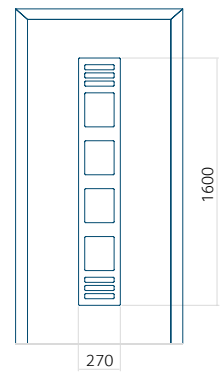

Motif avec cadre INOX