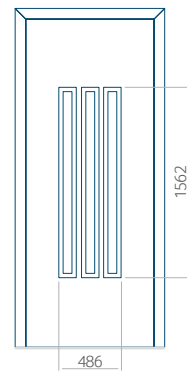

## Panneau 20

Motif sans cadre INOX

Motif avec cadre INOX

Dimension minimale du panneau	Dimension maximale du panneau
PVC: 660x1650	PVC: 900x2150
ALU: 660x1650	ALU: 1100x2300
WOOD: 660x1650	WOOD: 840x2240

## Panneau 22

Motif sans cadre INOX

Motif avec cadre INOX

Dimension minimale du panneau	Dimension maximale du panneau
PVC: 570x1650	PVC: 900x2150
ALU: 570x1650	ALU: 1100x2300
WOOD: 570x1650	WOOD: 840x2240

## Panneau 23

Motif sans cadre INOX

Motif avec cadre INOX

Dimension minimale du panneau	Dimension maximale du panneau
PVC: 570x1650	PVC: 900x2150
ALU: 570x1650	ALU: 1100x2300
WOOD: 570x1650	WOOD: 840x2240

## Panneau 24

Motif sans cadre INOX

Motif avec cadre INOX

Dimension minimale du panneau	Dimension maximale du panneau
PVC: 590x1650	PVC: 900x2150
ALU: 590x1650	ALU: 1100x2300
WOOD: 590x1650	WOOD: 840x2240