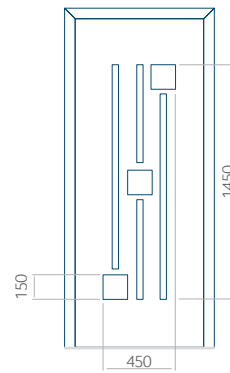

Motif sans cadre INOX