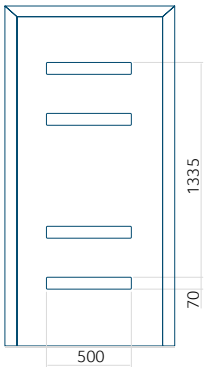

Dessin technique