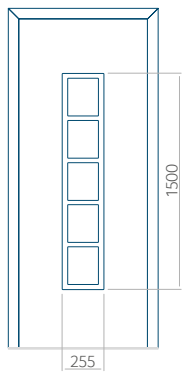

Motif sans cadre INOX