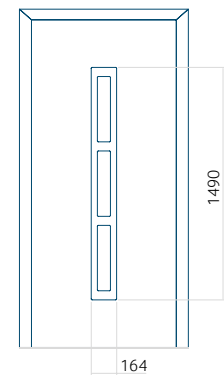

Motif avec cadre INOX