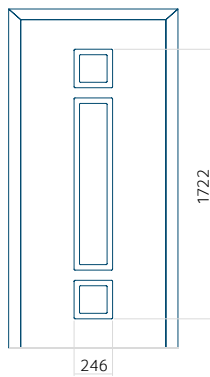

Motif avec cadre INOX

Dimension minimale du panneau	Dimension maximale du panneau
PVC: 370x1812	PVC: 900x2150
ALU: 370x1812	ALU: 1100x2300
WOOD: 370x1812	WOOD: 840x2240