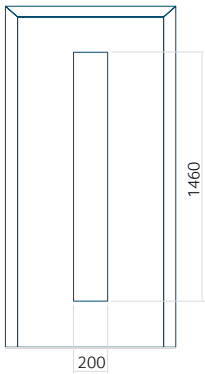

Dessin technique

- Vitre extérieure : VSG 33.1 thermofloat
- Vitre intermédiaire : float sablé avec bandes transparentes
- Vitre intérieure : thermofloat avec intercalaire thermique noir

Dimension minimale du panneau	Dimension maximale du panneau
ALU: 500x1900	ALU: 1400x2600