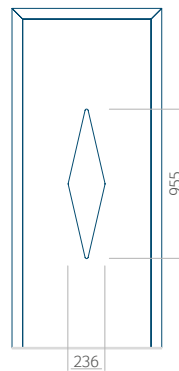

## Panneau 103

Motif sans cadre INOX

Motif avec cadre INOX

Dimension minimale du panneau	Dimension maximale du panneau
PVC: 570x1650	PVC: 900x2150
ALU: 570x1650	ALU: 1100x2300
WOOD: 570x1650	WOOD: 840x2240

## Panneau 104

Motif sans cadre INOX

Motif avec cadre INOX

Dimension minimale du panneau	Dimension maximale du panneau
PVC: 390x1650	PVC: 900x2150
ALU: 390x1650	ALU: 1100x2300
WOOD: 390x1650	WOOD: 840x2240