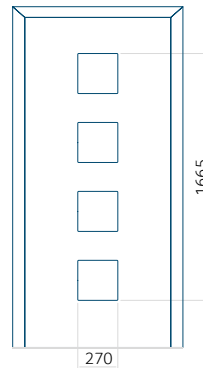

Dessin technique