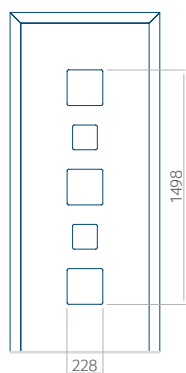

Motif sans cadre INOX