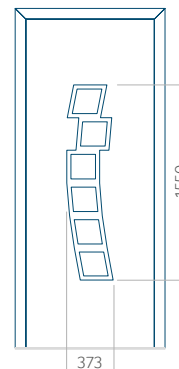

Motif avec cadre INOX