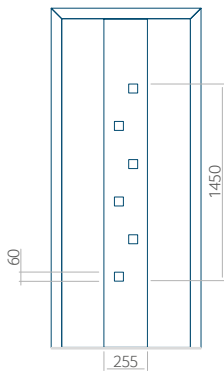

Motif sans cadre INOX