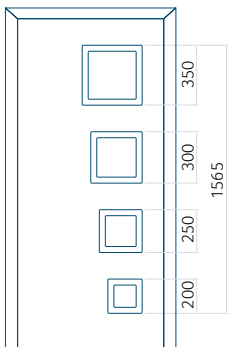

Dessin technique

- Vitre extérieure : VSG 33.1 thermofloat
- Vitre intermédiaire : float sablé
- Vitre intérieure : thermofloat avec intercalaire thermique noir
- Insert encastré INOX

Dimension minimale du panneau

ALU: 801x1900

Dimension maximale du panneau

ALU: 1400x2600