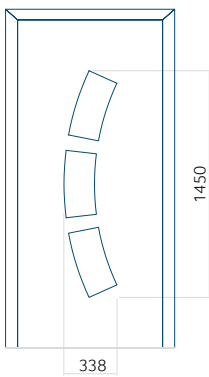

Motif sans cadre INOX