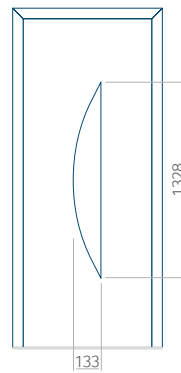

## Panneau 38

Motif sans cadre INOX

Motif avec cadre INOX

Dimension minimale du panneau	Dimension maximale du panneau
PVC: 570x1650	PVC: 900x2150
ALU: 570x1650	ALU: 1100x2300
WOOD: 570x1650	WOOD: 840x2240

## Panneau 39

Motif sans cadre INOX

Motif avec cadre INOX

Dimension minimale du panneau	Dimension maximale du panneau
PVC: 600x1650	PVC: 900x2150
ALU: 600x1650	ALU: 1100x2300
WOOD: 600x1650	WOOD: 840x2240

## Panneau 40

Motif sans cadre INOX

Motif avec cadre INOX

Dimension minimale du panneau	Dimension maximale du panneau
PVC: 370x1650	PVC: 900x2150
ALU: 370x1650	ALU: 1100x2300
WOOD: 370x1650	WOOD: 840x2240