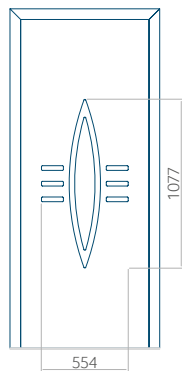

Motif avec cadre INOX

Dimension minimale du panneau	Dimension maximale du panneau
PVC: 650x1650	PVC: 900x2150
ALU: 650x1650	ALU: 1100x2300
WOOD: 650x1650	WOOD: 840x2240