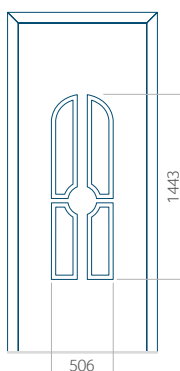

Motif avec cadre INOX

Dimension minimale du panneau	Dimension maximale du panneau
PVC: 600x1650	PVC: 900x2150
ALU: 600x1650	ALU: 1100x2300
WOOD: 600x1650	WOOD: 840x2240