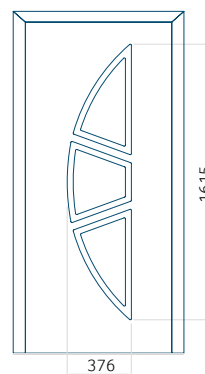

Dessin technique