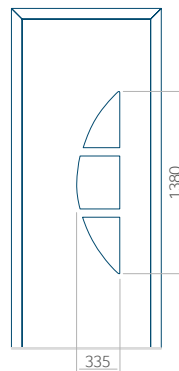

## Panneau 54

Motif sans cadre INOX

Motif avec cadre INOX

Dimension minimale du panneau	Dimension maximale du panneau
PVC: 370x1650	PVC: 900x2150
ALU: 370x1650	ALU: 1100x2300
WOOD: 370x1650	WOOD: 840x2240

## Panneau 55

Motif sans cadre INOX

Motif avec cadre INOX

Dimension minimale du panneau	Dimension maximale du panneau
PVC: 570x1650	PVC: 900x2150
ALU: 570x1650	ALU: 1100x2300
WOOD: 570x1650	WOOD: 840x2240

## Panneau 56

Motif sans cadre INOX

Motif avec cadre INOX

Dimension minimale du panneau	Dimension maximale du panneau
PVC: 600x1650	PVC: 900x2150
ALU: 600x1650	ALU: 1100x2300
WOOD: 600x1650	WOOD: 840x2240