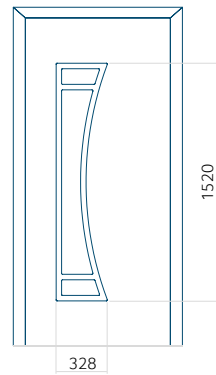

Motif avec cadre INOX