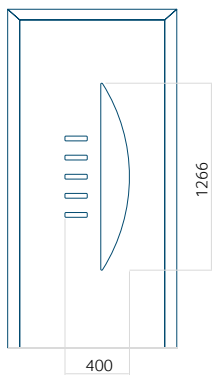

Motif sans cadre INOX