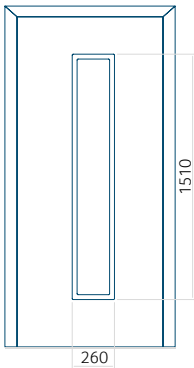

Dessin technique

- Vitre extérieure : VSG 33.1 thermofloat
- Vitre intermédiaire : float sablé avec bandes transparentes
- Vitre intérieure : thermofloat avec intercalaire thermique noir
- Insert encastré INOX

Dimension minimale du panneau	Dimension maximale du panneau
ALU: 500x1900	ALU: 1400x2600