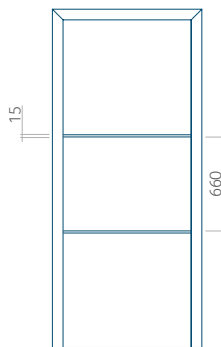

## Panneau 104

Motif sans cadre INOX

Motif avec cadre INOX

Dimension minimale du panneau	Dimension maximale du panneau
PVC: 390x1650	PVC: 900x2150
ALU: 390x1650	ALU: 1100x2300
WOOD: 390x1650	WOOD: 840x2240

## Panneau 105

Motif sans cadre INOX

Motif avec cadre INOX

Dimension minimale du panneau	Dimension maximale du panneau
PVC: 570x1650	PVC: 900x2150
ALU: 570x1650	ALU: 1100x2300
WOOD: 570x1650	WOOD: 840x2240

## Panneau 106

Motif sans cadre INOX

Motif avec cadre INOX

Dimension minimale du panneau	Dimension maximale du panneau
PVC: 370x1650	PVC: 900x2150
ALU: 370x1650	ALU: 1100x2300
WOOD: 370x1650	WOOD: 840x2240

## Panneau 107

Motif sans cadre INOX

Motif avec cadre INOX

Dimension minimale du panneau	Dimension maximale du panneau
PVC: 300x1650	PVC: 900x2150
ALU: 300x1650	ALU: 1100x2300
WOOD: 300x1650	WOOD: 840x2240