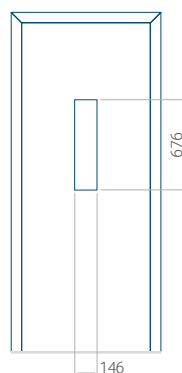

## Panneau 23

Motif sans cadre INOX

Motif avec cadre INOX

Dimension minimale du panneau	Dimension maximale du panneau
PVC: 570x1650	PVC: 900x2150
ALU: 570x1650	ALU: 1100x2300
WOOD: 570x1650	WOOD: 840x2240

## Panneau 24

Motif sans cadre INOX

Motif avec cadre INOX

Dimension minimale du panneau	Dimension maximale du panneau
PVC: 590x1650	PVC: 900x2150
ALU: 590x1650	ALU: 1100x2300
WOOD: 590x1650	WOOD: 840x2240

## Panneau 25

Motif sans cadre INOX

Motif avec cadre INOX

Dimension minimale du panneau	Dimension maximale du panneau
PVC: 380x1650	PVC: 900x2150
ALU: 380x1650	ALU: 1100x2300
WOOD: 380x1650	WOOD: 840x2240

## Panneau 26

Motif sans cadre INOX

Motif avec cadre INOX

Dimension minimale du panneau	Dimension maximale du panneau
PVC: 370x1650	PVC: 900x2150
ALU: 370x1650	ALU: 1100x2300
WOOD: 370x1650	WOOD: 840x2240