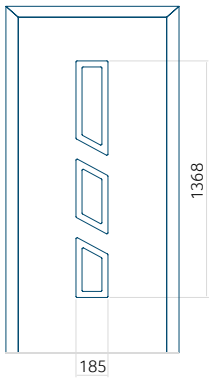

Dessin technique

- Vitre extérieure : VSG 33.1 thermofloat
- Vitre intermédiaire : float sablé
- Vitre intérieure : thermofloat avec intercalaire thermique noir
- Insert encastré INOX

Dimension minimale du panneau	Dimension maximale du panneau
ALU: 550x1900	ALU: 1400x2600