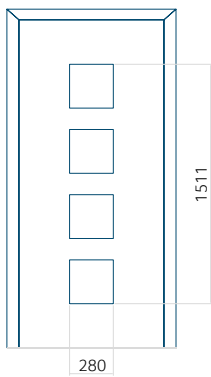

Motif sans cadre INOX