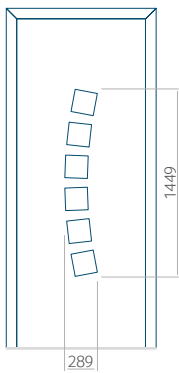

## Panneau 39

Motif sans cadre INOX

Motif avec cadre INOX

Dimension minimale du panneau	Dimension maximale du panneau
PVC: 600x1650	PVC: 900x2150
ALU: 600x1650	ALU: 1100x2300
WOOD: 600x1650	WOOD: 840x2240

## Panneau 40

Motif sans cadre INOX

Motif avec cadre INOX

Dimension minimale du panneau	Dimension maximale du panneau
PVC: 370x1650	PVC: 900x2150
ALU: 370x1650	ALU: 1100x2300
WOOD: 370x1650	WOOD: 840x2240

## Panneau 41

Motif sans cadre INOX

Motif avec cadre INOX

Dimension minimale du panneau	Dimension maximale du panneau
PVC: 570x1650	PVC: 900x2150
ALU: 570x1650	ALU: 1100x2300
WOOD: 570x1650	WOOD: 840x2240