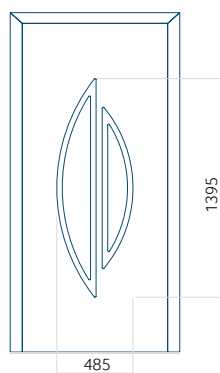

Motif avec cadre INOX

Dimension minimale du panneau	Dimension maximale du panneau
PVC: 570x1650	PVC: 900x2150
ALU: 570x1650	ALU: 1100x2300
WOOD: 570x1650	WOOD: 840x2240